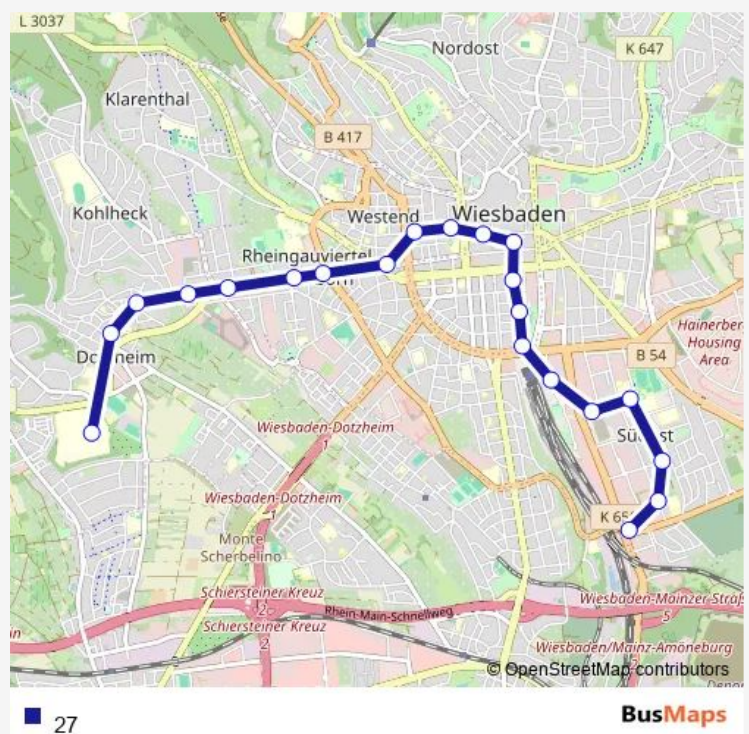

Wiesbaden Kirchgasse

Wiesbaden Platz der Deutschen Einheit

Wiesbaden Bleichstraße/Bismarckring

Wiesbaden Dreiweidenstrasse

Wiesbaden Loreleiring

Wiesbaden Kleinfeldchen

Wiesbaden Carl-von-Linde-Straße

Wiesbaden-Dotzheim Bahnhof

Wiesbaden-Dotzheim Wilh.-Leuschner-Straße

Wiesbaden-Dotzheim Dotzheim-Mitte

Wiesbaden-Dotzheim Alexej-von-Jawlensky-Schule

Route schedule

Wiesbaden Freizeitbad/Velvets Theater — Wiesbaden-Dotzheim August-Bebel-Straße

Monday	06:00-19:45
Tuesday	06:00-19:45
Wednesday	06:00-19:45
Thursday	06:00-19:45
Friday	06:00-19:45
Saturday	07:41-19:30
Sunday	11:41-19:41

Route info

Direction: Wiesbaden Freizeitbad/Velvets Theater

Stops: 25

Trip Duration: 0 hour 36 min

Wiesbaden-Dotzheim Stephan-Born-Straße

Wiesbaden-Dotzheim Karl-Legien-Straße

Wiesbaden-Dotzheim Hans-Böckler-Straße

Wiesbaden-Dotzheim August-Bebel-Straße

Direction

Wiesbaden Freizeitbad/Velvets Theater — Wiesbaden Hauptbahnhof