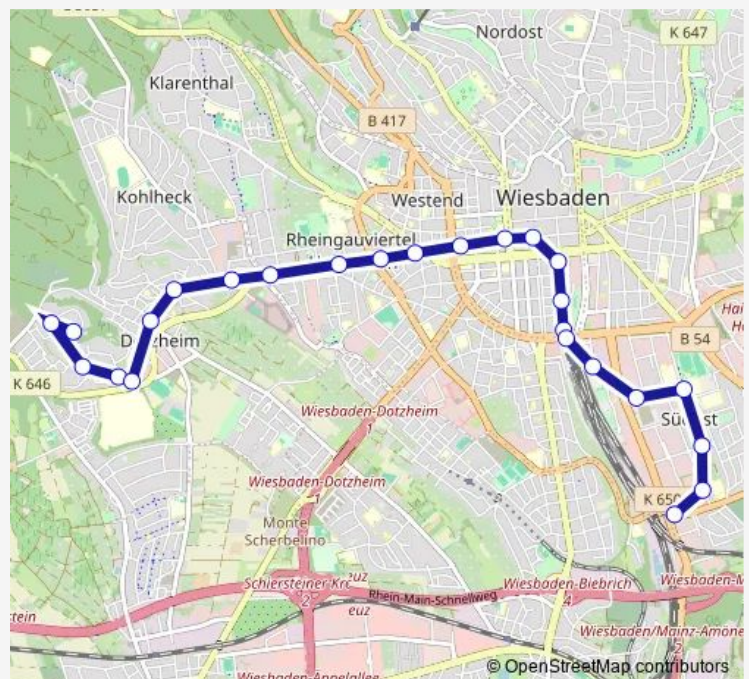

Wiesbaden Kirchgasse

Wiesbaden Platz der Deutschen Einheit

Wiesbaden Bleichstraße/Bismarckring

Wiesbaden Dreiweidenstrasse

Wiesbaden Loreleiring

Wiesbaden Kleinfeldchen

Wiesbaden Carl-von-Linde-Straße

Wiesbaden-Dotzheim Bahnhof

Wiesbaden-Dotzheim Wilh.-Leuschner-Straße

Wiesbaden-Dotzheim Dotzheim-Mitte

Wiesbaden-Dotzheim Alexej-von-Jawlensky-Schule

Route schedule

Wiesbaden Freizeitbad/Velvets Theater — Wiesbaden-Dotzheim August-Bebel-Straße

Monday	06:00-19:45
Tuesday	06:00-19:45
Wednesday	06:00-19:45
Thursday	06:00-19:45
Friday	06:00-19:45
Saturday	07:41-19:30
Sunday	11:41-19:41

Route info

Direction: Wiesbaden Freizeitbad/Velvets Theater

Stops: 25

Trip Duration: 0 hour 36 min

Wiesbaden-Dotzheim Stephan-Born-Straße

Wiesbaden-Dotzheim Karl-Legien-Straße

Wiesbaden-Dotzheim Hans-Böckler-Straße

Wiesbaden-Dotzheim August-Bebel-Straße

Direction

Wiesbaden Freizeitbad/Velvets Theater — Wiesbaden Hauptbahnhof