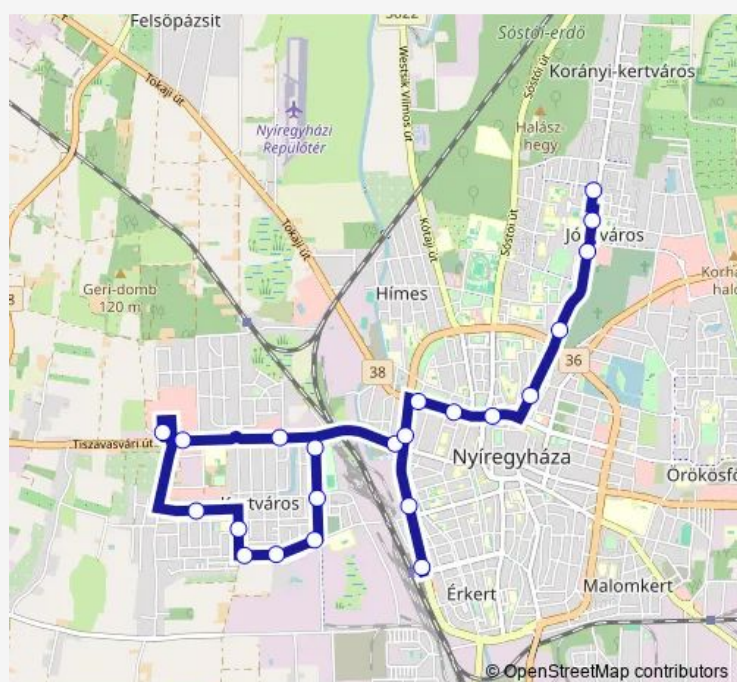

### Route schedule

Nyíregyháza, Sóstói úti kórház — Nyíregyháza, Sóstói úti kórház

Monday 06:15-17:35

Tuesday 06:15-17:35

Wednesday 06:15-17:35

Thursday 06:15-17:35

Friday 06:15-17:35

Saturday —

### Route info

Direction: Nyíregyháza, Sóstói úti kórház

Stops: 41

Trip Duration: 0 hour 55 min

27 — Sóstói úti kórház - Jóságáros - Szélsőbokori út

Nyíregyháza, Esélycentrum

Nyíregyháza, Szakiskola és Kollégium