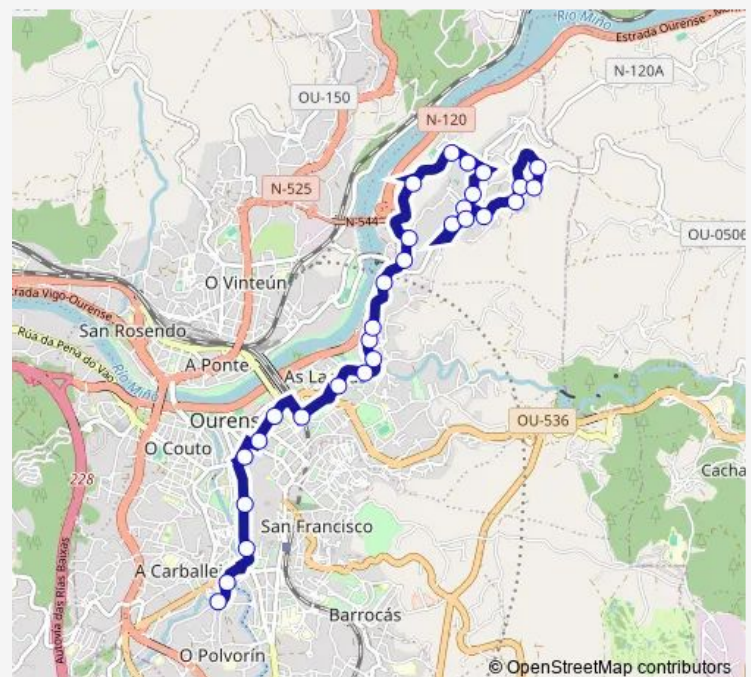

Bus 27 Polvorin-Velle (Cemiterio)

[Go to website](#)

Direction

Velle Cemiterio — Polvorin

29 stops

[Open route schedule](#)

Velle Cemiterio

Cruzamento Cemiterio

Cruzamento Touza

Cruzamento Regoulfe

Cruzamento Zais

Cruzamento Barroncas

RUA Velle-Fonte

RUA Velle-Igrexa

RUA Velle-Cruzamento Outeiro

RUA Velle-Cruzamento Serna

Monte DE Nuno

Campo DE Futbol

Aspanas

Cruzamento Batundeira

Fenosa

RUA Velle-Fenosa

RUA Lonia Nº 39

RUA Lonia Nº 31

RUA Lonia Nº 11

Estrada Velle

Alfonso R. Castelao Nº 19

Route schedule

Velle Cemiterio — Polvorin

Monday 09:05-14:00

Tuesday 09:05-14:00

Wednesday 09:05-14:00

Thursday 09:05-14:00

Friday 09:05-14:00

Saturday 09:05-21:00

Sunday —

Route info

Direction: Velle Cemiterio

Stops: 29

Trip Duration: 0 hour 40 min

27 — Polvorin-Velle (Cemiterio)