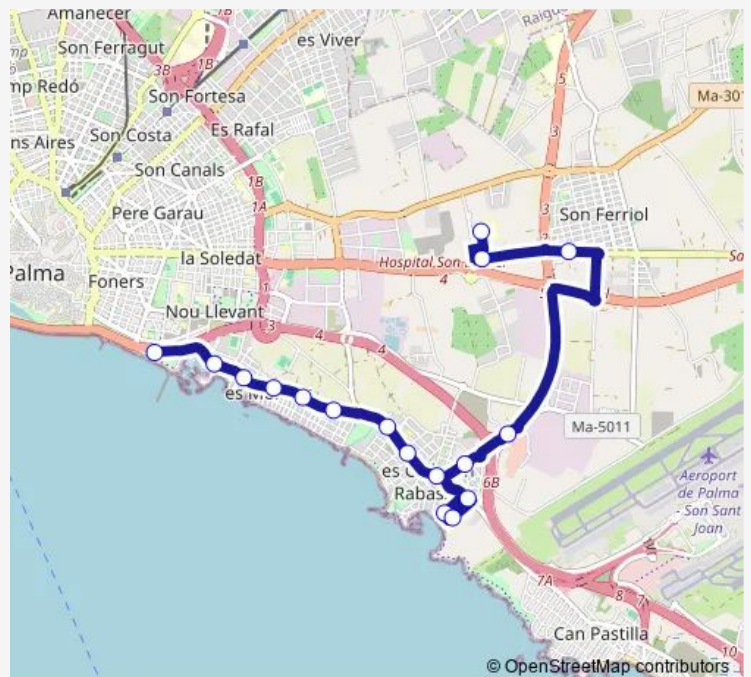

992-Cala Gamba

997-Hospital Sant Joan de Déu

439-Sant Joan de Déu

673-Cardenal Rossell - Darwin

548-Fan - Mercapalma

848-Son Ferriol

804-Àrea d'intercanvi Son Llatzer

849-Hospital de Son Llatzer

Route schedule

84-Àrea d'intercanvi Palau de Congressos — 849-Hospital de Son Llatzer

Monday	17:57
Tuesday	17:57
Wednesday	17:57
Thursday	17:57
Friday	17:57
Saturday	13:53
Sunday	—

Route info

Direction: 84-Àrea d'intercanvi Palau de Congressos

Stops: 17

Trip Duration: 0 hour 33 min

27 — Circular Son Llàtzer (esquerra)

Direction

849-Hospital de Son Llatzer — 84-Àrea d'intercanvi Palau de Congressos

13 stops

[Open route schedule](#)

849-Hospital de Son Llatzer

Monday 10:30

Tuesday 10:30

Wednesday 10:30

Thursday 10:30

Friday 10:30

Saturday 09:30

Sunday —

Route info