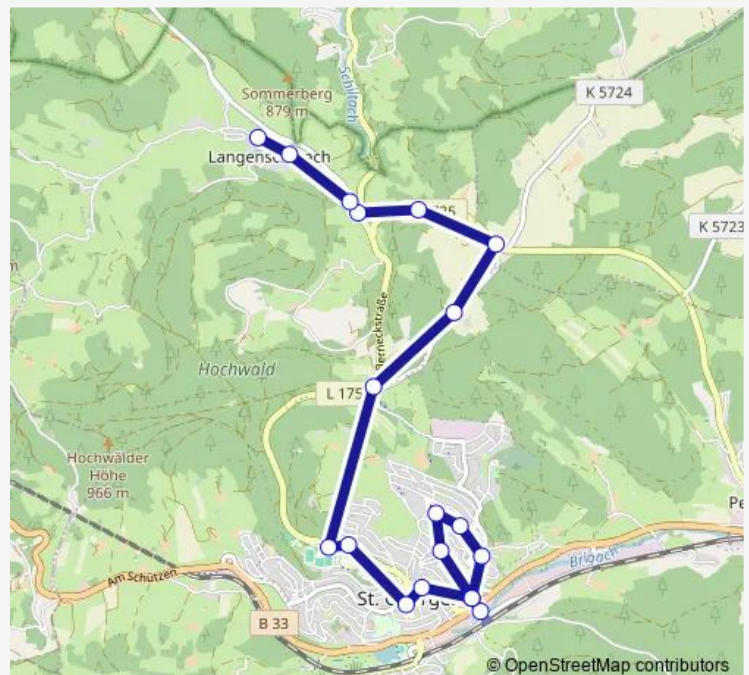

Sommerau Sommerauerhof

St. Georgen Halde

St. Georgen Technologiezentrum

St. Georgen Robert-Gerwig-Schule

St. Georgen J.G.Weisser

St. Georgen Industriestr.

St. Georgen Industriestr. li

St. Georgen Bf Bus

Route schedule

Langenschiltach Ortsmitte — St. Georgen Bf Bus

Monday 06:24-13:25

Tuesday 06:24-13:25

Wednesday 06:24-13:25

Thursday 06:24-13:25

Friday 06:24-13:25

Saturday —

Sunday —

Route info

Direction: Langenschiltach Ortsmitte

Stops: 18

Trip Duration: 0 hour 26 min

Direction

Hornberg Bahnhof — St. Georgen Bildungszentrum

16 stops

[Open route schedule](#)

Hornberg Bahnhof

Hornberg Brückendurchg.

Hornberg Schwanenbacher Brücke

Hornberg Oberbergklinik

Hornberg Abzw. Reichenbach

Reichenbach Schulhaus

Reichenbach Krone