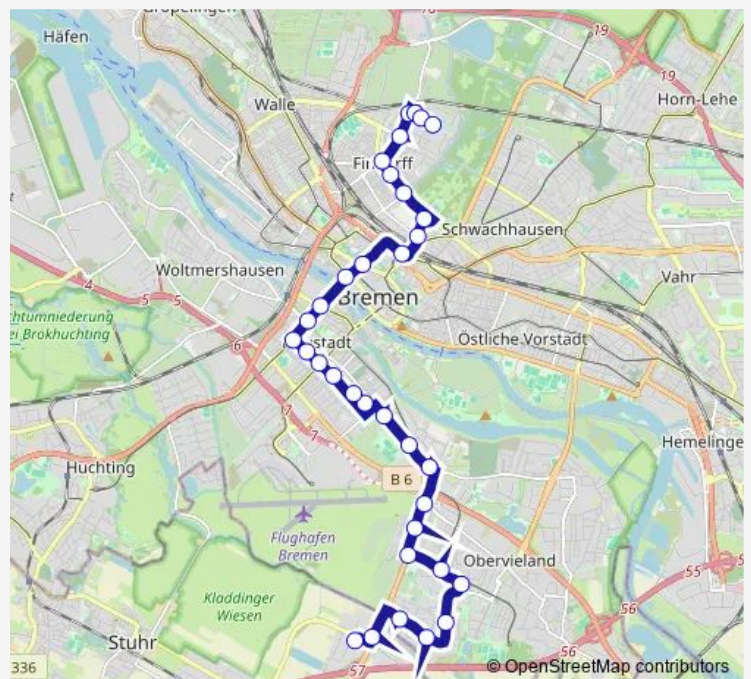

Bremen Utbremer Ring

Bremen Hemmstraße

Bremen Eickedorfer Straße

Bremen Findorffallee

Bremen Bürgerpark

Bremen Hauptbahnhof-Nord/Messe

Bremen Hauptbahnhof

Bremen Am Wall

Saturday 05:07-23:37

Sunday 07:19-23:37

Route info

Direction: Bremen Weidedamm-Nord

Stops: 34

Trip Duration: 0 hour 49 min

Bremen Willigstraße

Bremen Stenumer Straße

Bremen Huckelriede

Bremen Arsterdamm

Bremen Krimpelweg

Bremen Wolfskuhlenweg

Bremen Klinikum Links der Weser

Bremen Kattenturm-Mitte

Bremen Alfred-Faust-Straße

Bremen Morsumer Straße

Route info

Direction: Brinkum(Stuhr) Ikea/Marktkauf

Stops: 34

Trip Duration: 0 hour 50 min

Bremen Hauptbahnhof-Nord/Messe

Bremen Bürgerpark

Bremen Findorffallee

Bremen Eickedorfer Straße