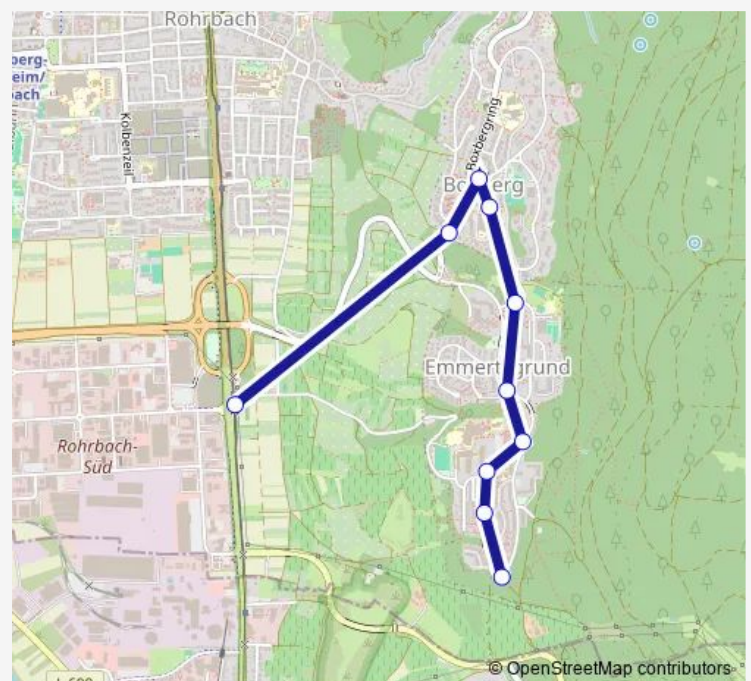

Forum

HD Otto-Hahn-Straße

Mombertplatz

Louise-Ebert-Zentrum

Haselnussweg

Am Götzenberg

Rohrbach Süd

## Route schedule

Emmertsgrund — Rohrbach Süd

Monday	04:57-22:16
Tuesday	04:57-22:16
Wednesday	04:57-22:16
Thursday	04:57-22:16
Friday	04:57-22:16
Saturday	21:46-22:16
Sunday	06:31-22:31

## Route info

Direction: Emmertsgrund

Stops: 10

Trip Duration: 0 hour 11 min

## Direction

Rohrbach Süd — Emmertsgrund

10 stops

[Open route schedule](#)

Rohrbach Süd

Am Götzenberg

Haselnussweg

Louise-Ebert-Zentrum