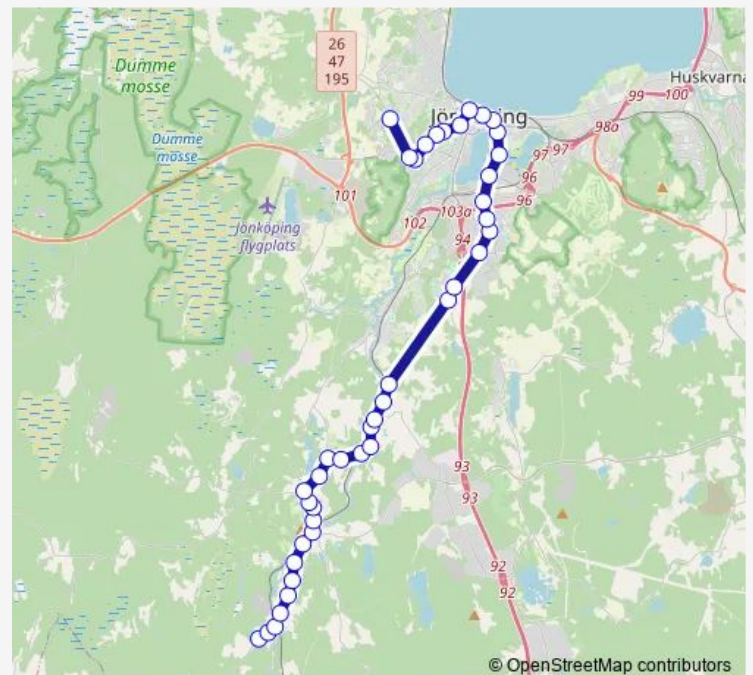

### Route schedule

Övratorpsvägen — Taberg Tahe

Monday 04:57-22:57

Tuesday 05:20-22:30

Wednesday 05:20-23:30

Thursday 04:57-22:57

Friday 04:57-23:30

Saturday 04:57-22:57

### Route info

Direction: Övratorpsvägen

Stops: 35

Trip Duration: 0 hour 47 min

Norrahammar Barnarpsvägen

Norrahammar station

Norrahammar Folkets Hus

Norrahammar Viadukten