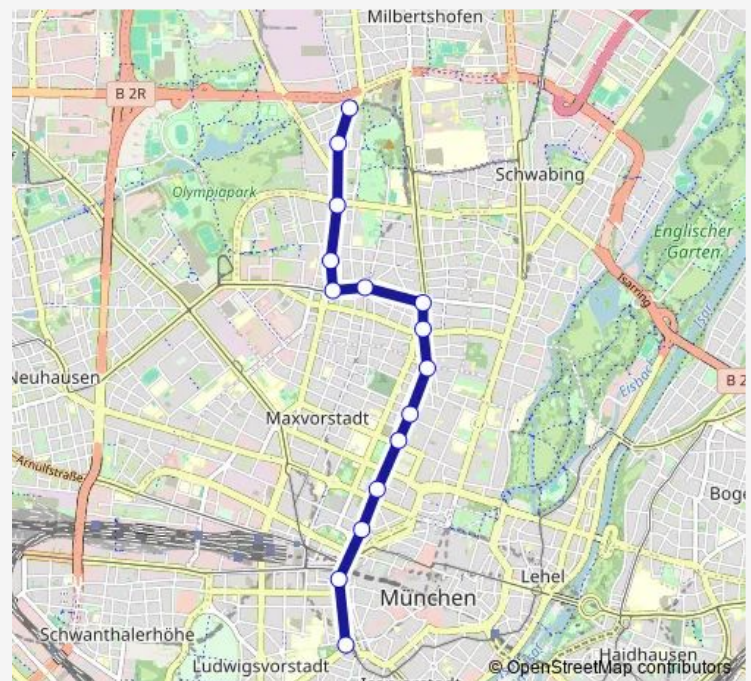

Ackermannstraße

Herzogstraße

Nordbad

Hohenzollernplatz

Kurfürstenplatz

Elisabethplatz

Nordendstraße

Schellingstraße

Pinakotheken

Karolinenplatz

Ottostraße

Karlsplatz (Stachus)

Sendlinger Tor

Route schedule

Petuelring — Sendlinger Tor

Monday	21:51-00:54 ⁺¹
Tuesday	21:51-00:54 ⁺¹
Wednesday	21:51-00:54 ⁺¹
Thursday	21:51-00:54 ⁺¹
Friday	—
Saturday	04:54
Sunday	04:54

Route info

Direction: Petuelring

Stops: 15

Trip Duration: 0 hour 20 min

Direction

Petuelring — Sendlinger Tor

15 stops

[Open route schedule](#)

Petuelring

Gartenstraße

Ackermannstraße

Herzogstraße

Nordbad

Hohenzollernplatz

Kurfürstenplatz

Elisabethplatz