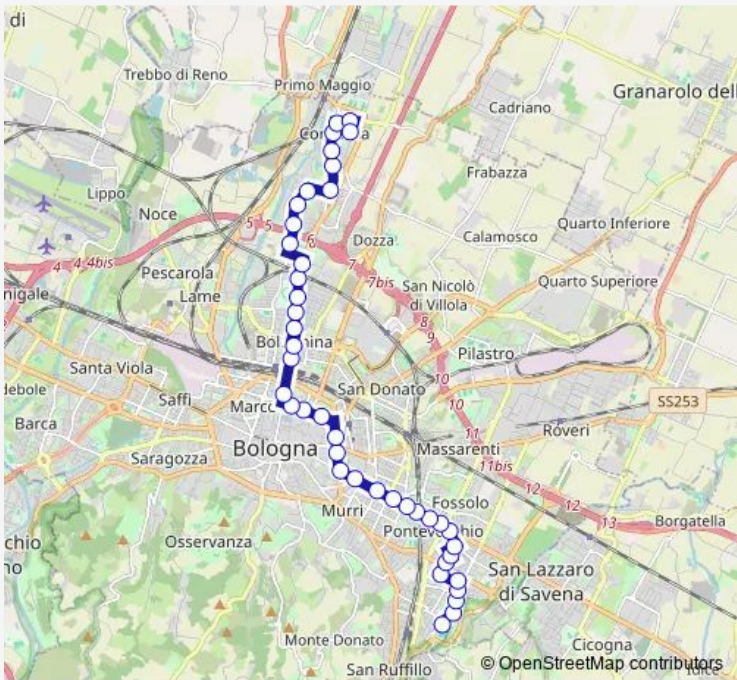

# Bus 27 Corticella - Mazzini

[Go to website](#)

**Direction**  
 Corticella Stazione — Genova  
 36 stops  
[Open route schedule](#)

- Corticella Stazione
- Fonti
- Corticella
- Colombarola
- Lipparini
- Roncaglio
- Pinardi
- Croce Coperta
- Caserme Rosse
- DE Giovanni
- Istituto Aldini
- Ippodromo
- Lombardi
- CA` DEI Fiori
- Piazza Dell`Unita`
- Sacro Cuore
- Stazione Centrale - Matteotti
- Amendola
- Mille (Piazza DEI Martiri)
- Viii Agosto
- Indipendenza

Route schedule  
 Corticella Stazione — Genova

Monday	07:06-19:56
Tuesday	06:38-19:56
Wednesday	07:06-19:56
Thursday	06:38-19:56
Friday	06:38-19:56
Saturday	—
Sunday	—

Route info  
 Direction: Corticella Stazione  
 Stops: 36  
 Trip Duration: 0 hour 54 min

27 — Corticella - Mazzini **BusMaps**

Rizzoli

Strada Maggiore

Torleone

Porta Maggiore

Albertoni

Alemanni - Ageop Ricerca

Laura Bassi