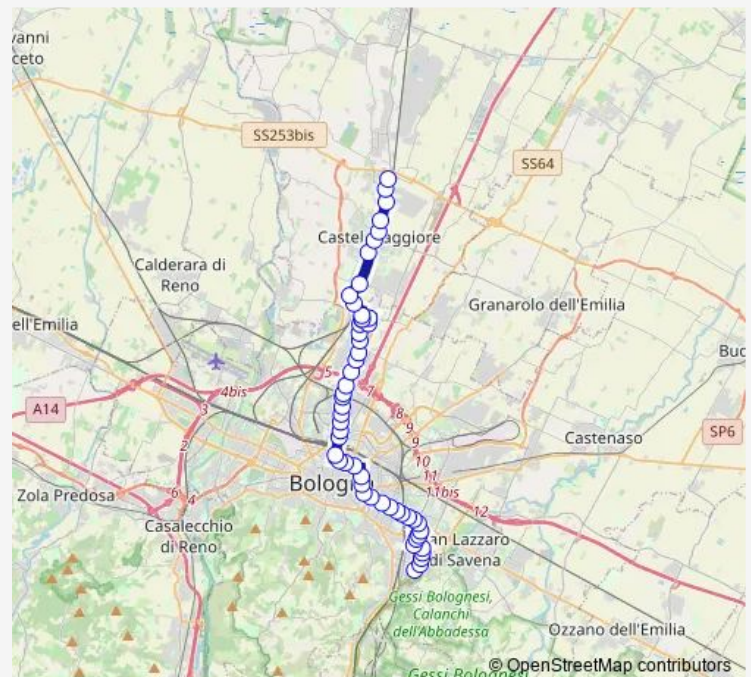

Amendola

Mille (Piazza DEI Martiri)

Viii Agosto

Route schedule

Tuscolano — Piazzale Atleti Azzurri

Monday 08:04-18:13

Tuesday 08:04-18:13

Wednesday 08:04-18:13

Thursday 08:04-18:13

Friday 08:04-18:13

Saturday —

Sunday —

Route info

Direction: Tuscolano

Stops: 42

Trip Duration: 0 hour 56 min

27 — Corticella - Mazzini

Indipendenza

Rizzoli

Strada Maggiore

Torleone

Porta Maggiore

Albertoni

Alemanni - Ageop Ricerca