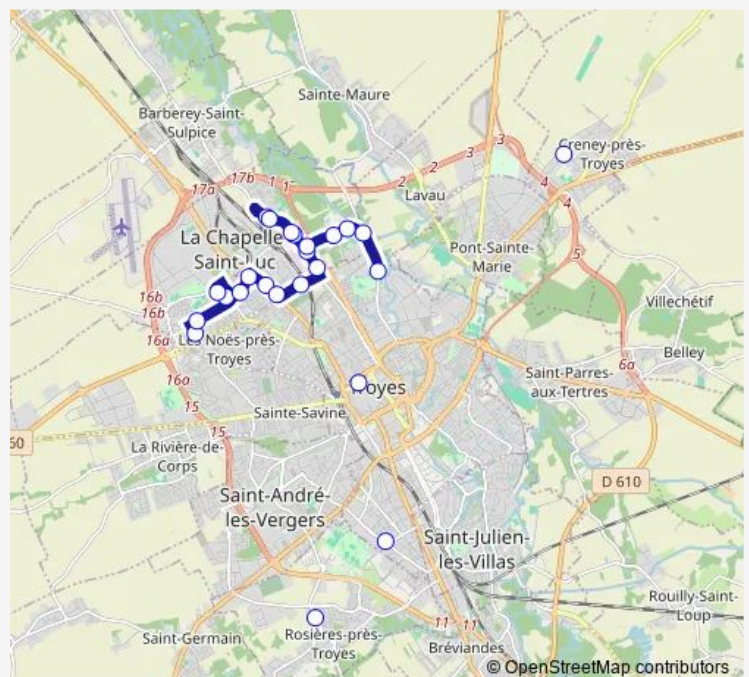

Camus

Teilhard DE Chardin

Weil

Route schedule

Demi Lune — Brossolette

Monday 07:31

Tuesday 07:31

Wednesday 07:31

Thursday 07:31

Friday 07:31

Saturday —

Sunday —

Route info

Direction: Demi Lune

Stops: 25

Trip Duration: 0 hour 27 min

27 — Fouchy - Collèges ST Luc

Marots

Clos D'Herbigny

Espace Brossolette

Brossolette

Direction

Brossolette — Demi Lune

24 stops

[Open route schedule](#)

Brossolette

Gagnage

Masson

Palais DE Justice

Camus

Teilhard DE Chardin

Mozart