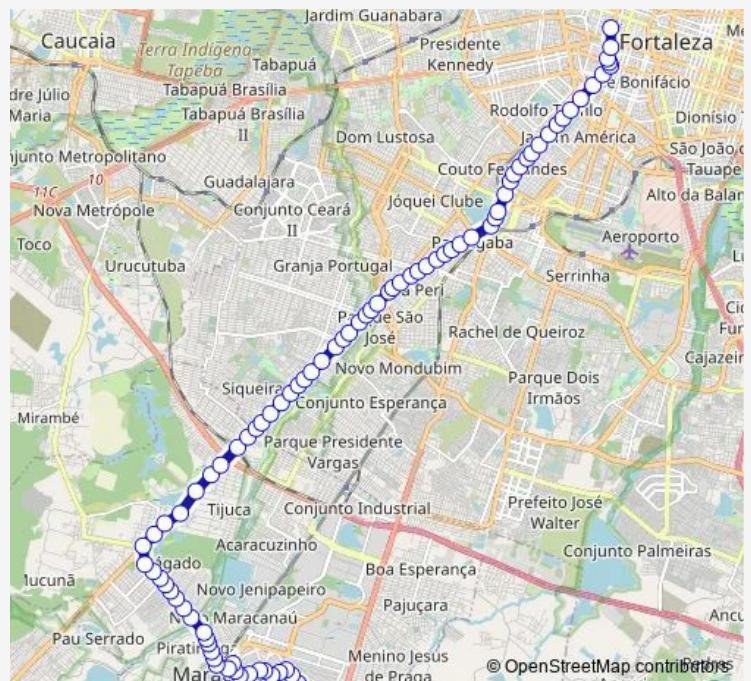

Terminal Jereissati Plataforma Rota 1

Avenida XXV 286 Jereissati Ii

Avenida XXV Eeep Luiza de Teodoro Jereissati Ii

Avenida Xxii Igreja Catolica Jereissati Ii

Rua Setenta Quatro Eeief Joao Paulo Jereissati Ii

Avenida VI Marco Pisos Jereissati I

Avenida V 69 Jereissati I

Route schedule

Terminal Jereissati Plataforma Rota 1 — Avenida Imperador Seletivo Via Metro (1331 1332 324) Centro

Monday	05:15-23:05
Tuesday	05:15-23:05
Wednesday	05:15-23:05
Thursday	05:15-23:05
Friday	05:15-23:05
Saturday	05:35-23:00
Sunday	06:08-23:00

Route info

Direction: Terminal Jereissati Plataforma Rota 1

Stops: 98

Trip Duration: 1 hour 14 min

10331 — Fortaleza/Conj. Jereissati - Rota 01

Avenida V 285 Jereissati I

Rua Dezesesseis 281 Centro

Avenida IV Hospital de Maracanau Centro