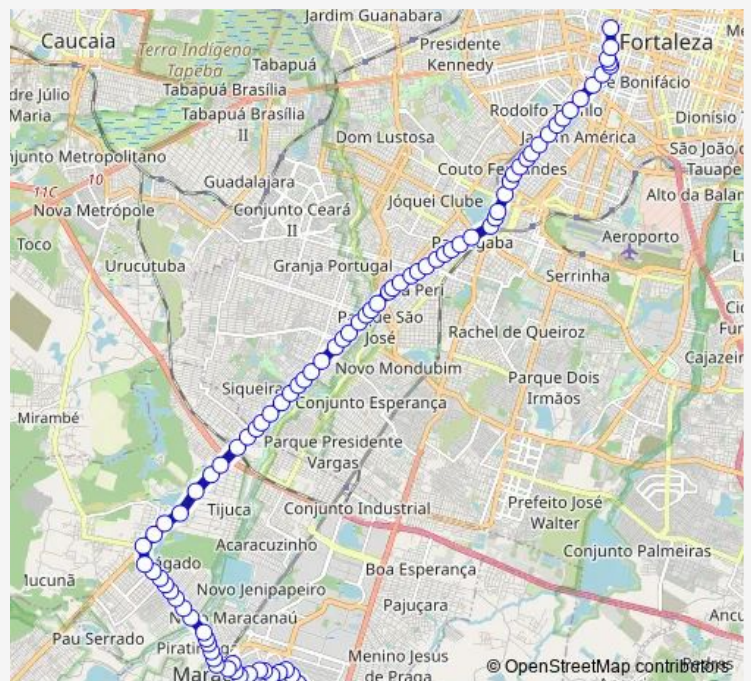

Terminal Jereissati Plataforma Rota 1

Avenida XXV 286 Jereissati li

Avenida XXV Eeep Luiza de Teodoro Jereissati li

Avenida Xxii Igreja Catolica Jereissati li

Rua Setenta Quatro Eeief Joao Paulo Jereissati li

Avenida VI Marco Pisos Jereissati I

Avenida V 69 Jereissati I

**Route schedule**

Terminal Jereissati Plataforma Rota 1 — Avenida Imperador Seletivo Via Metro (1331 1332 324) Centro

Monday	05:15-23:05
Tuesday	05:15-23:05
Wednesday	05:15-23:05
Thursday	05:15-23:05
Friday	05:15-23:05
Saturday	05:35-23:00
Sunday	06:08-23:00

**Route info**

Direction: Terminal Jereissati Plataforma Rota 1

Stops: 98

Trip Duration: 1 hour 14 min

10331 — Fortaleza/Conj. Jereissati - Rota 01

Avenida V 285 Jereissati I

Rua Dezesesseis 281 Centro

Avenida IV Hospital de Maracanau Centro