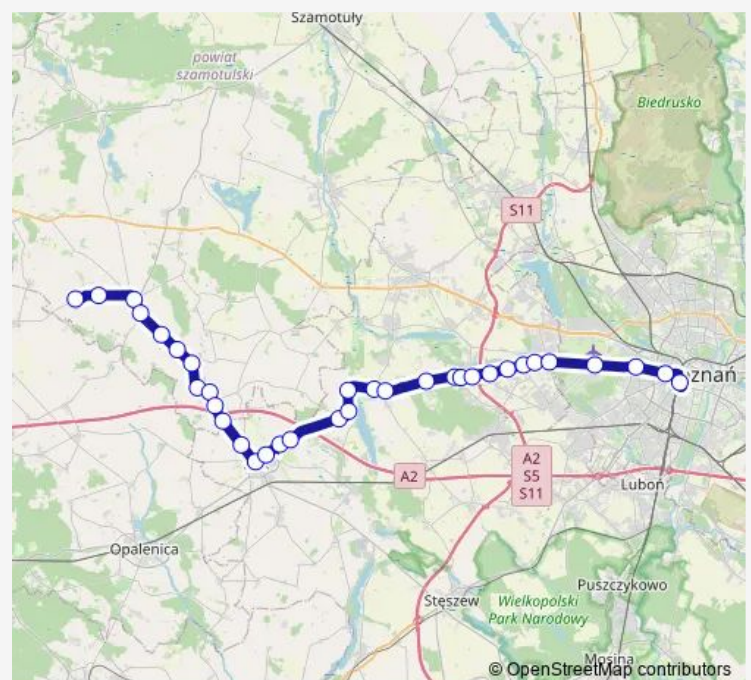

Duszniki I, ul. Jana Pawła II

Duszniki II, ul. Jana Pawła II

Duszniki, Huby I

Duszniki, Huby II

Sędziny

Sędzinko, Wieś

Sędzinko, Skrzyżowanie

Sędzinko, Wiadukt

Kalwy

Więckowice, Krótka

Więckowice, Skrzyżowanie

Route schedule

Niewierz, I — Poznań Główny - Dworzec Autobusowy Peron 18

Monday 04:15-20:10

Tuesday 04:15-20:10

Wednesday 04:15-20:10

Thursday 04:15-20:10

Friday 04:15-20:10

Saturday 04:15-20:10

Sunday 04:15-20:10

Route info

Direction: Niewierz, I

Stops: 34

Trip Duration: 1 hour 13 min

57 — Poznań - Niewierz

Sierosław, Kasztanowa

Zakrzewo, III Inst. k/Dopiewa

Zakrzewo, II Bloki k/Dopiewa

Zakrzewo, I Rondo k/Dopiewa

Dąbrowa, II Szkolna k/Poznania

Dąbrowa, I Rolna k/Poznania

Wysogotowo, Batorowska