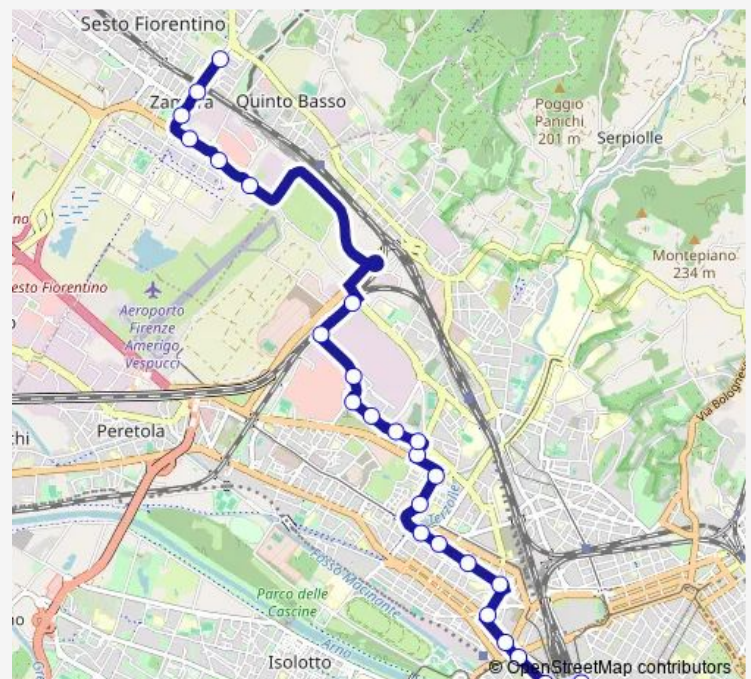

Saturday 06:46-22:19

Sunday 07:09-21:59

Route info

Direction: Stazione Parcheggio

Stops: 26

Trip Duration: 0 hour 28 min

57 — Stazione-Sesto Fiorentino Gramsci

Pasolini 06

Pasolini

Giunchi

Sesto Fiorentino Mille 04

Sesto Fiorentino Mille

Direction

Sesto Fiorentino Mille — Stazione Parcheggio

24 stops

[Open route schedule](#)

Corsali

Ponte Di San Donato

Veracini

Fontana

Piazza San Iacopino

Via Delle Carra

Rosselli

Stazione Parcheggio