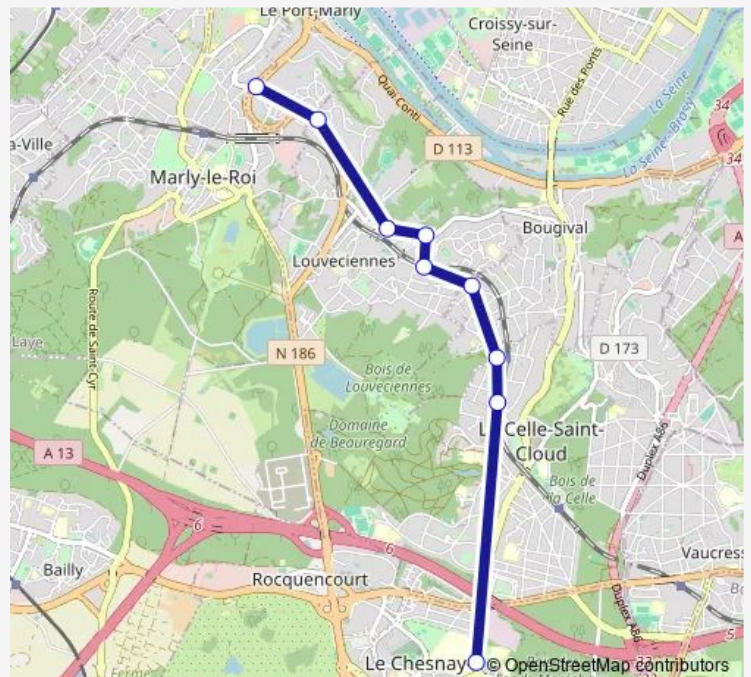

Direction

Saint-Fiacre — Hôpital André Mignot - Les Chênes d'Or

11 stops

[Open route schedule](#)

Saint-Fiacre

Les Plains Champs

La Machine

Montbuisson

Gare de Louveciennes

Les Murgets

3 Forêts

Gare de Bougival

Les Gressets

Grande Terre

Hôpital André Mignot - Les Chênes d'Or

Route schedule

Saint-Fiacre — Hôpital André Mignot - Les Chênes d'Or

Monday 07:38

Tuesday 07:38

Wednesday 07:38

Thursday 07:38

Friday —

Saturday —

Sunday —

Route info

Direction: Saint-Fiacre

Stops: 11

Trip Duration: 0 hour 37 min

Direction

Hôpital André Mignot - Les Chênes d'Or — Marly Soleil

9 stops

[Open route schedule](#)