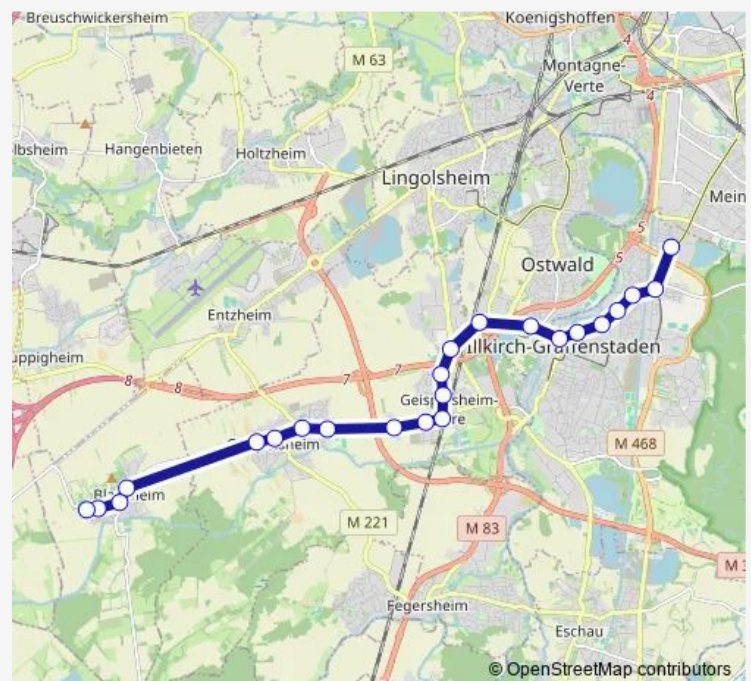

Geispolsheim Gare

Vieux Moulin

Ehn

Séné

Collège La Fontaine

Geispolsheim Mairie

Geispolsheim Ouest

Station de Pompage

Ecole

Route schedule

Baggersee — Blaesheim Ouest

Monday	06:46-19:14
Tuesday	06:46-19:14
Wednesday	06:46-19:14
Thursday	06:46-19:14
Friday	06:46-19:14
Saturday	06:14-19:44
Sunday	11:03-19:03

Route info

Direction: Baggersee

Stops: 23

Trip Duration: 0 hour 33 min

57 — Baggersee - Geispolsheim Ouest / Blaesheim Ouest

Gloeckelsberg

Blaesheim Ouest

Direction

Baggersee — Geispolsheim Ouest

19 stops