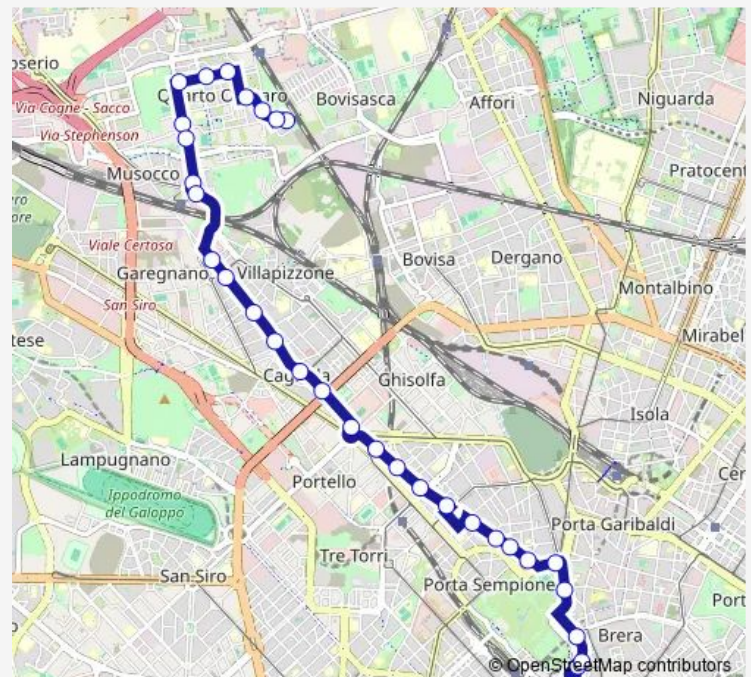

via varesina via m.te altissimo

### Route schedule

cairolì m1 — q.to oggiaro

|           |             |
|-----------|-------------|
| Monday    | 05:39-20:10 |
| Tuesday   | 05:39-20:10 |
| Wednesday | 05:39-20:10 |
| Thursday  | 05:39-20:10 |
| Friday    | 05:39-20:10 |
| Saturday  | 04:44-20:23 |
| Sunday    | 04:44-19:58 |

### Route info

Direction: cairolì m1

Stops: 32

Trip Duration: 0 hour 45 min

■ 57 — q.to oggiaro - cairolì

via varesina via palizzi

certosa

via eritrea via de pisis

via lessona via trilussa

via satta via lessona

via satta via antona traversi

via satta via pascarella

via simoni via pascarella

via lopez

via concilio vaticano ii

q.to oggiaro