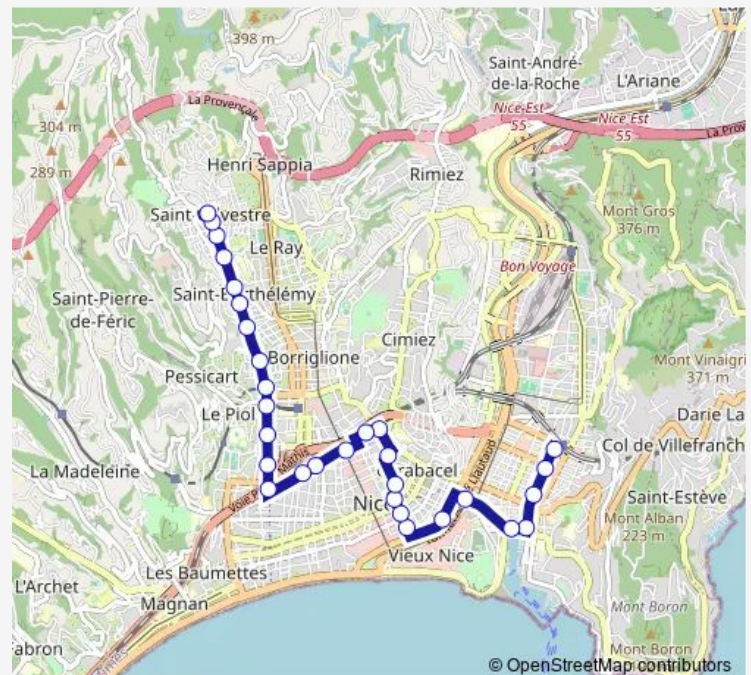

### Direction

Riquier — Saint-Sylvestre

30 stops

[Open route schedule](#)

- Riquier
- Delfino / Arson
- Barla
- Port Lympia / Arson
- Port Lympia
- Garibaldi
- Lycée Masséna
- Alberti
- Alberti / Hôtel des Postes
- Pastorelli
- Sasserno
- Toselli
- Raimbaldi / Urfé
- Raimbaldi / Lepante
- Gare Thiers / Médecin
- Gare Thiers
- Gare Thiers / Poste
- Thiers / Gambetta
- Parc Impérial / Gambetta
- Vernier / Gambetta
- Gutenberg

### Route schedule

Riquier — Saint-Sylvestre

Monday	06:50-20:30
Tuesday	06:50-20:30
Wednesday	06:50-20:30
Thursday	06:50-20:30
Friday	06:50-20:30
Saturday	07:00-20:30
Sunday	07:00-20:30

### Route info

Direction: Riquier

Stops: 30

Trip Duration: 0 hour 49 min

57 — Saint-Sylvestre - Riquier

PN Gambetta

Maison de l'Environnement

Cyrnos

## Direction

Saint-Sylvestre — Riquier

28 stops

[Open route schedule](#)

Saint-Sylvestre

Goiran

Jean Barès

Fanny