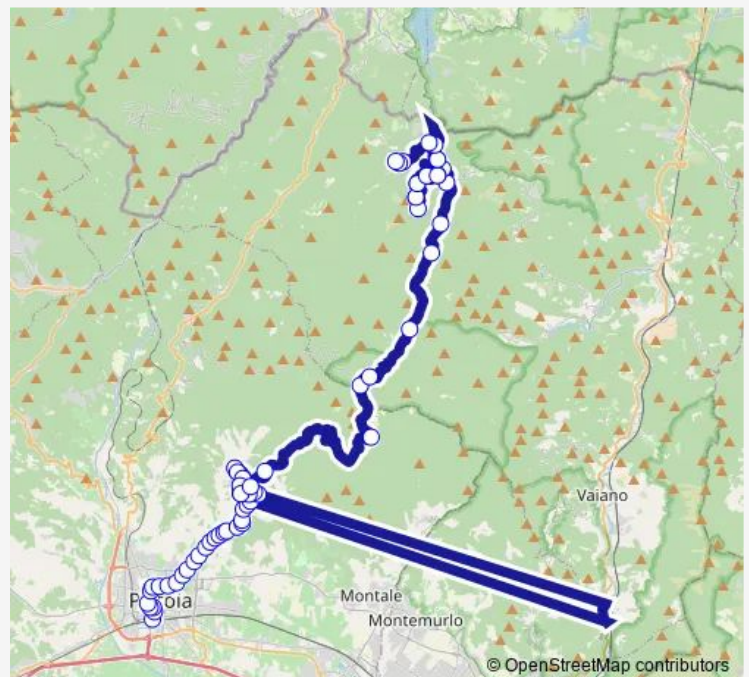

Thursday 13:54-14:04

Friday 13:54-14:04

Saturday 13:54-14:04

Sunday —

Route info

Direction: P.Za D. Alighieri (Staz. 3)

Stops: 64

Trip Duration: 1 hour 54 min

57 — Pistoia-Torri-Treppio

Bivio Mattia

Bivio Mattia

Bivio Caloria

Bivio Ciliegiano

Bivio Ponzano (S.P.24 Riola)

Bivio Il Colle

Bivio Gagliorana

Le Pozze

Valdibure

Querceto

Pelago

Bivio Via Lupicciano

Lupicciano (Capolinea)

Bivio Via Lupicciano

Pelago