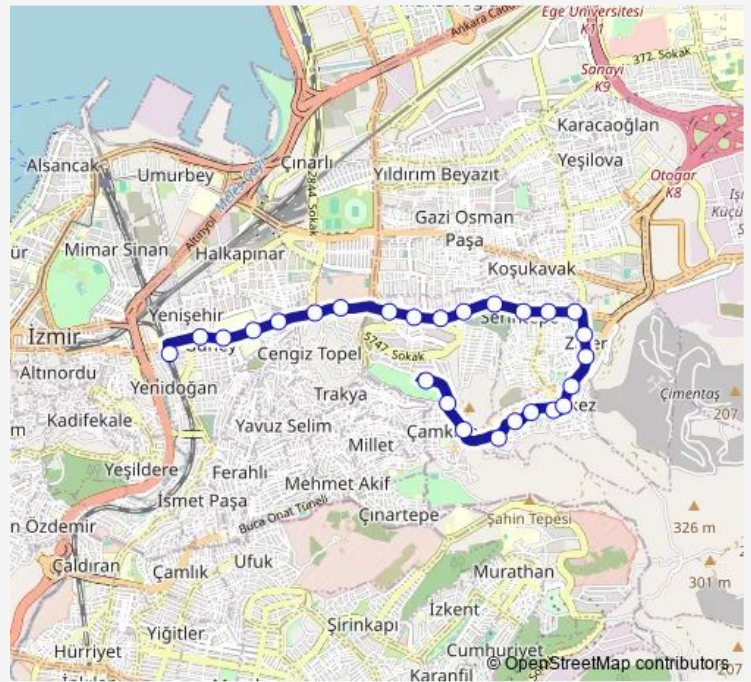

Saturday 06:00-19:25

Sunday 06:15-19:45

Route info

Direction: MTK Çarşısı

Stops: 26

Trip Duration: 0 hour 33 min

57 — Altındağ - Kemer Aktarma Merkezi

BusMaps

Yenişehir Ptt

Tepecik Doğum Hastanesi

Ziya Gökalp Ortaokulu

Eşref Paşa Hastanesi

Kemer Aktarma Merkezi

Direction

Kemer Aktarma Merkezi — MTK arşısı

27 stops

Friday 06:40-20:20

Saturday 06:35-20:00

Sunday 06:45-20:15

Route info

Direction: Kemer Aktarma Merkezi

Stops: 27

Trip Duration: 0 hour 33 min

Çamkule Pazar Yeri