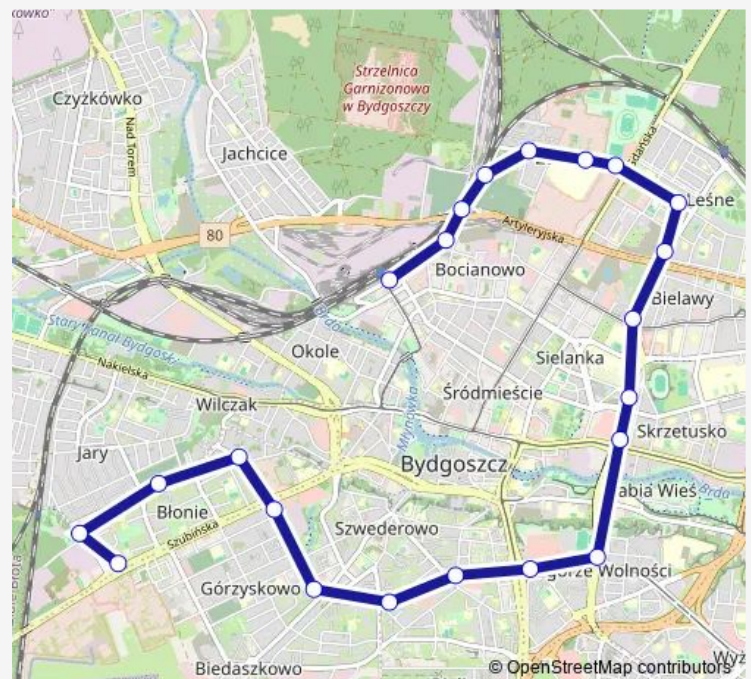

### Direction

Błonie — Dworzec Główny

22 stops

[Open route schedule](#)

- Błonie
- Szulza - Stawowa
- Stawowa - Władysława Iv
- Wysoka - Koszarowa
- Piękna - Szubińska
- Solskiego - Kossaka
- Solskiego - Bielicka
- Solskiego - Ugory
- Rondo Kujawskie
- Wzgórze Wolności
- Dworzec Autobusowy
- Ogińskiego - Moniuszki
- Ukw
- Sułkowskiego - Kamienna
- Czerkaska - Sułkowskiego
- Powstańców Warszawy - Gdańska
- Powstańców Warszawy - Szpital Wojskowy
- Powstańców Warszawy - Skromna
- Zaświat - Cmentarz
- Zaświat - Artyleryjska
- Rycerska

### Route schedule

Błonie — Dworzec Główny

Monday	04:21-22:03
Tuesday	04:21-22:02
Wednesday	04:21-22:02
Thursday	04:21-22:03
Friday	04:21-22:03
Saturday	05:04-22:03
Sunday	05:14-22:03

### Route info

Direction: Błonie

Stops: 22

Trip Duration: 0 hour 35 min

57 — Błonie — Dworzec Główny

## Direction

Dworzec Główny — Błonie

22 stops

[Open route schedule](#)

Dworzec Główny

Rycerska

Zaświat - Artyleryjska

Zaświat - Cmentarz