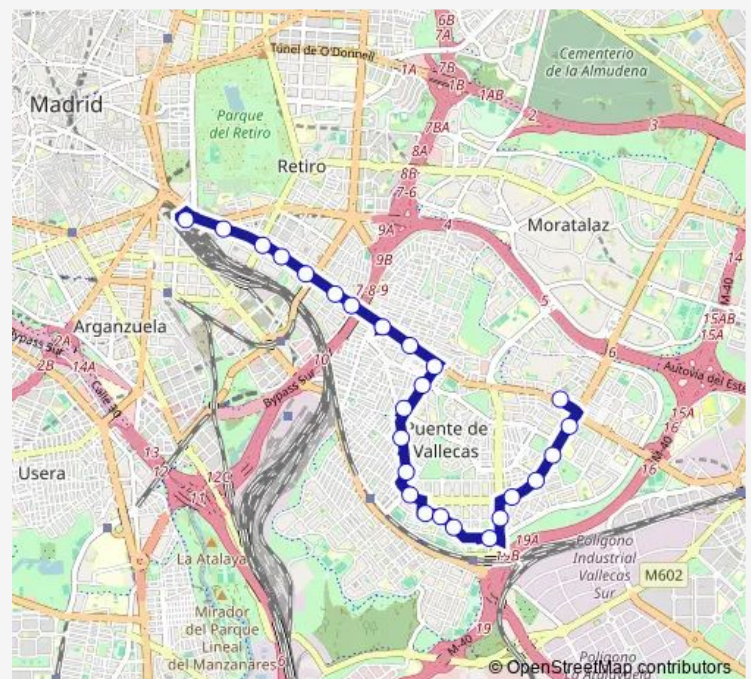

Nueva Numancia

Junta Municipal Puente De Vallecas

Puente De Vallecas

Ciudad De Barcelona - Seco

Pacífico

Route schedule

Alto Del Arenal — Estación De Atocha

Monday 05:20-23:00

Tuesday 05:20-23:00

Wednesday 05:20-23:00

Thursday 05:20-23:00

Friday 05:20-23:00

Saturday 05:20-23:00

Sunday 07:00-23:00

Route info

Direction: Alto Del Arenal

Stops: 25

Trip Duration: 0 hour 51 min

57 — Estacion de Atocha - Alto del Arenal

Junta Municipal Retiro

Metro Menéndez Pelayo

Basílica De Atocha

Estación De Atocha

Direction

Estación De Atocha — Alto Del Arenal

25 stops

[Open route schedule](#)

Estación De Atocha

Basílica De Atocha

Metro Menéndez Pelayo

Junta Municipal Retiro

Pacífico