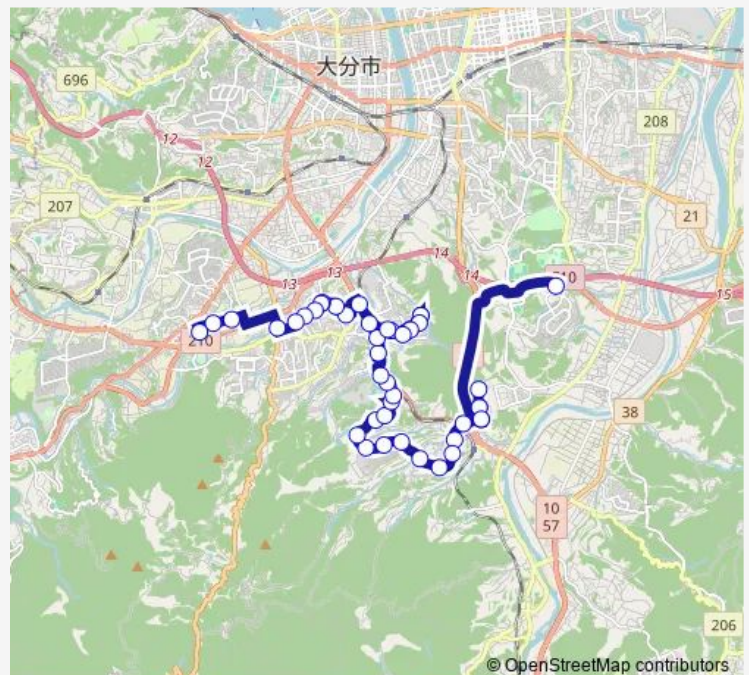

Bus 57 わさだタウン ~ パークプレイス線

[Go to website](#)

Direction

トキハわさだタウン — パークプレイス大分

46 stops

[Open route schedule](#)

- トキハわさだタウン
- 種田市民行政センター
- 三愛メディカルセンター
- 田尻
- 光吉公園前
- わんぱく公園前
- 光吉台中央
- 光吉台
- 光吉台
- 宮崎台
- 寒田北町一丁目
- 軒田
- 敷戸西
- 敷戸南
- 敷戸中央
- 敷戸東
- 敷戸北
- 敷戸北
- 敷戸東
- 敷戸中央
- 敷戸南

Route schedule

トキハわさだタウン — パークプレイス大分

Monday	—
Tuesday	—
Wednesday	—
Thursday	—
Friday	—
Saturday	10:25-16:25
Sunday	11:55-16:25

Route info

Direction: トキハわさだタウン

Stops: 46

Trip Duration: 0 hour 59 min

■ 57 — わさだタウン ~ パークプレイス線

高江北1丁目

高江北2丁目

産業科学技術センター

高江中央公園前

高江中央2丁目

高江中央1丁目

新良橋

大分南高校

パークプレイス大分

Direction

パークプレイス大分 — 三愛メディカルセンター

46 stops

[Open route schedule](#)

パークプレイス大分

大南団地南

大南団地中央