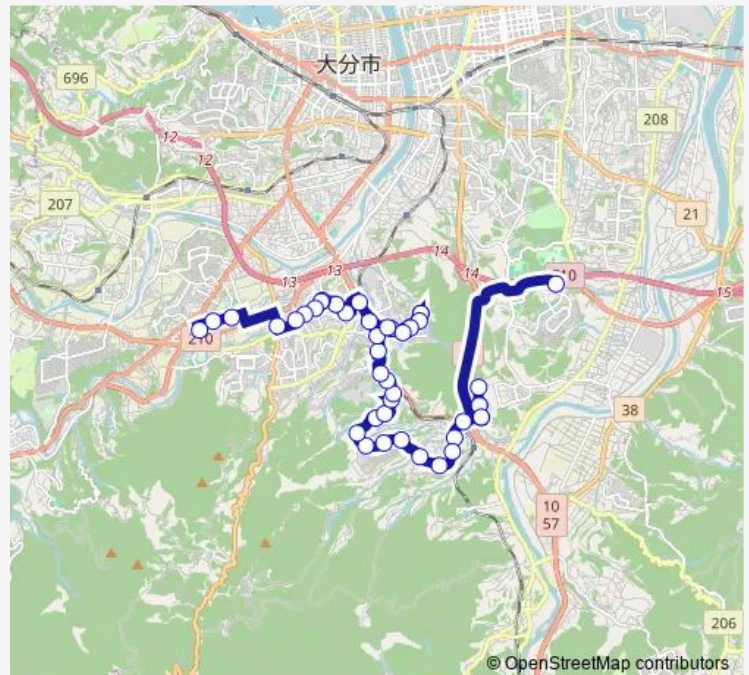

Bus 57 わさだタウン ~ パークプレイス線

[Go to website](#)

Direction

トキハわさだタウン — パークプレイス大分

46 stops

[Open route schedule](#)

- トキハわさだタウン
- 穂田市民行政センター
- 三愛メディカルセンター
- 田尻
- 光吉公園前
- わんぱく公園前
- 光吉台中央
- 光吉台
- 光吉台
- 宮崎台
- 寒田北町一丁目
- 軒田
- 敷戸西
- 敷戸南
- 敷戸中央
- 敷戸東
- 敷戸北
- 敷戸北
- 敷戸東
- 敷戸中央
- 敷戸南

Route schedule

トキハわさだタウン — パークプレイス大分

Monday	—
Tuesday	—
Wednesday	—
Thursday	—
Friday	—
Saturday	10:25-16:25
Sunday	11:55-16:25

Route info

Direction: トキハわさだタウン

Stops: 46

Trip Duration: 0 hour 59 min

■ 57 — わさだタウン ~ パークプレイス線

高江北1丁目

高江北2丁目

産業科学技術センター

高江中央公園前

高江中央2丁目

高江中央1丁目

新良橋

大分南高校

パークプレイス大分

Direction

パークプレイス大分 — 三愛メディカルセンター

46 stops

[Open route schedule](#)

パークプレイス大分

大南団地南

大南団地中央