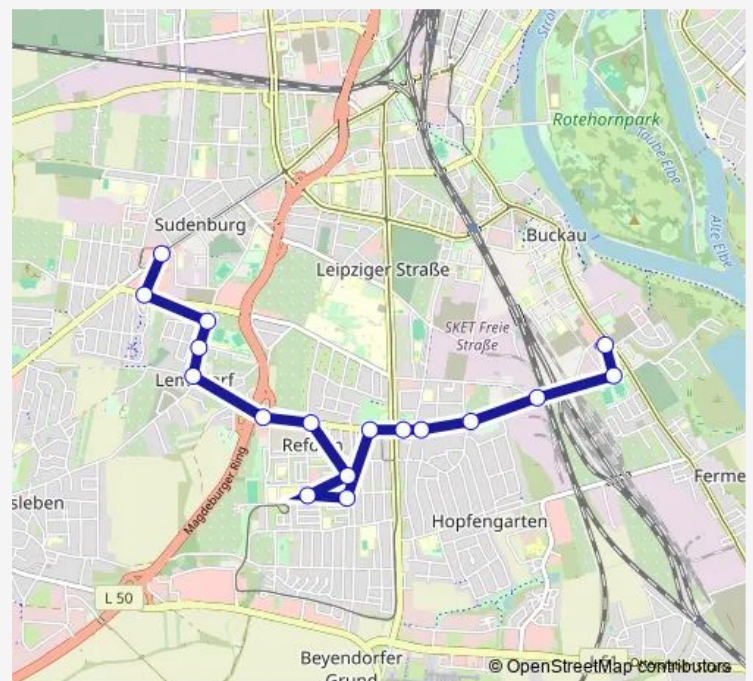

Magdeburg, Blankenburger Str.

Magdeburg, Bodestr.

Magdeburg, Lemsdorf, Harzburger Str.

Magdeburg, Kirschweg/Magdeburger Ring

Magdeburg, Lilienweg/Narzissenweg

Magdeburg, Freibad Süd

Magdeburg, Hopfenbreite

Magdeburg, S-Bahnhof Sket Industriepark (Bus)

Magdeburg, Hettstedter Str.

Magdeburg, Buckau (Wasserwerk)

Route schedule

Magdeburg, Sudenburg, Braunlager Str. — Magdeburg, Buckau (Wasserwerk)

Monday	04:48-20:40
Tuesday	04:48-20:40
Wednesday	04:48-20:40
Thursday	04:48-20:40
Friday	04:48-20:40
Saturday	07:42-20:22
Sunday	—

Route info

Direction: Magdeburg, Sudenburg, Braunlager Str.

Stops: 12

Trip Duration: 0 hour 16 min

Direction

Magdeburg, Sudenburg, Braunlager Str. — Magdeburg, Buckau (Wasserwerk)

15 stops

[Open route schedule](#)

Tuesday 04:24-23:09

Wednesday 04:40-23:09

Thursday 04:40-23:09

Friday 04:40-23:09

Saturday 04:24-22:35

Sunday 06:54-22:35

Route info

Direction: Magdeburg, Buckau (Wasserwerk)