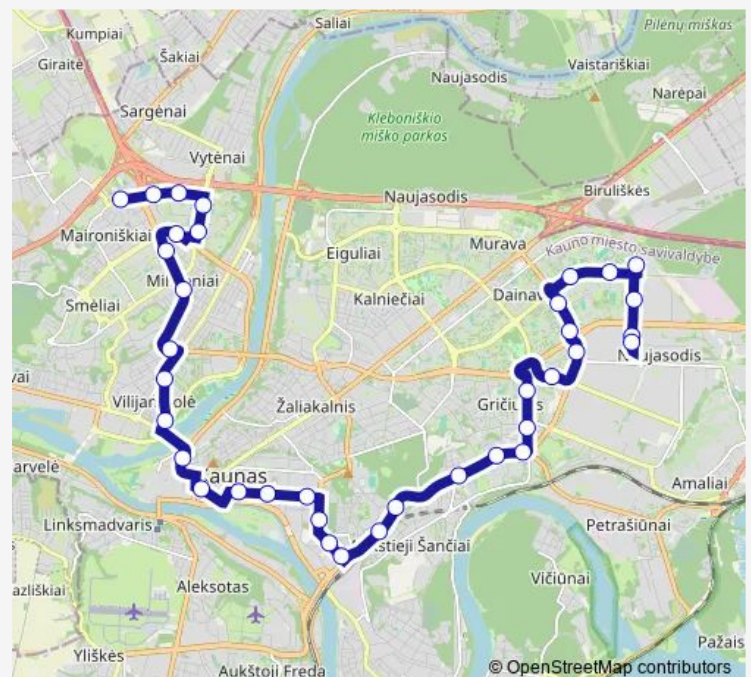

Bus 57 Urmo turgus - Šilainiai (Kumpiai)

[Go to website](#)

Direction

Urmo turgaus aikštelė — Lazdynėlių g.

36 stops

[Open route schedule](#)

Urmo turgaus aikštelė

„Urmo“ turgus

Garažų g.

Partizanų g.

Technologijų mokymo centras

Kauno saulėtekis

Kauno kolegija

Taikos pr.

Urmas

Dainava

Kovo 11-osios gimnazija

Girstutis

6-asis fortas

Pašilės g.

Slėnio g.

Dainų slėnis

Viadukas

Geležinkelio stotis

Autobusų stotis

Griunvaldo g.

Gedimino g.

Route schedule

Urmo turgaus aikštelė — Lazdynėlių g.

Monday 05:31-22:13

Tuesday 05:31-22:13

Wednesday 05:31-22:13

Thursday 05:31-22:13

Friday 05:31-22:13

Saturday 05:30-21:19

Sunday 05:30-21:19

Route info

Direction: Urmo turgaus aikštelė

Stops: 36

Trip Duration: 1 hour 1 min

57 — Urmo turgus - Šilainiai (Kumpiai)

BusMaps