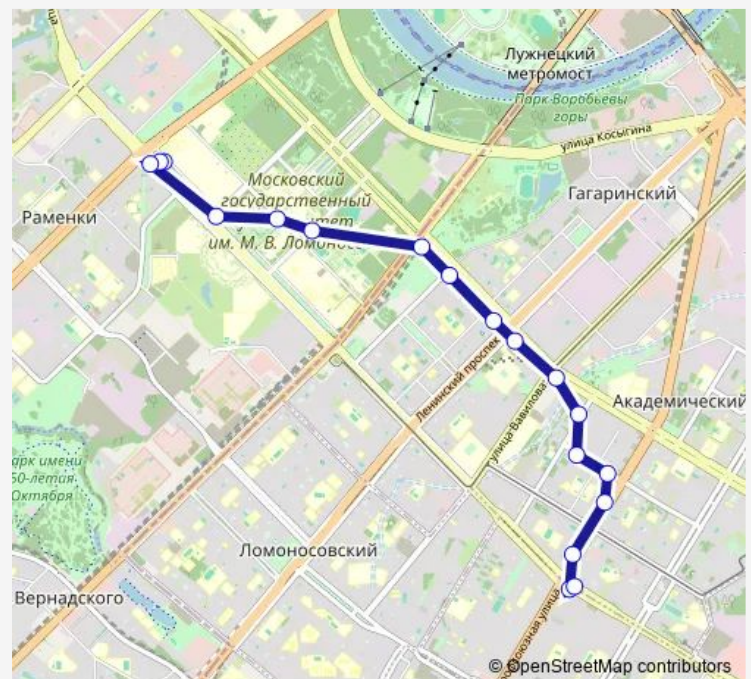

Университетский проспект

Дарвиновский музей

Улица Ивана Бабушкина, 6

Улица Кедрова

Улица Кедрова, 10

Улица Кржижановского

Метро «Профсоюзная»

Метро «Профсоюзная»

Метро «Профсоюзная»

Route schedule

Метро «Ломоносовский проспект» — Метро «Профсоюзная»

Monday	05:59-01:03 ⁺¹
Tuesday	05:59-01:03 ⁺¹
Wednesday	05:59-01:03 ⁺¹
Thursday	05:59-01:03 ⁺¹
Friday	05:59-01:03 ⁺¹
Saturday	05:58-01:05 ⁺¹
Sunday	05:58-01:05 ⁺¹

Route info

Direction: Метро «Ломоносовский проспект»

Stops: 18

Trip Duration: 0 hour 27 min

■ 57 — Метро «Ломоносовский проспект» - Метро «Профсоюзная»

Direction

Метро «Профсоюзная» — Метро «Ломоносовский проспект»