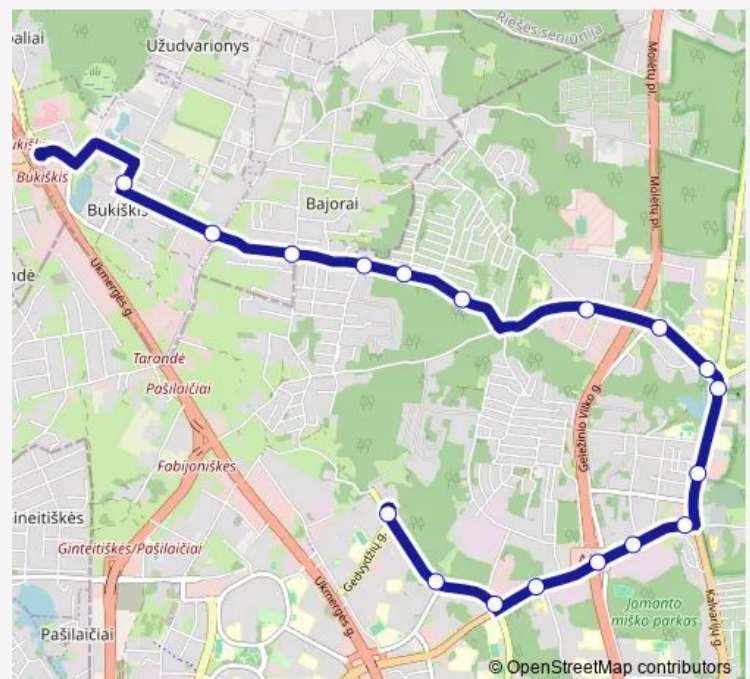

### Route schedule

Tiekimo st. — Fabijoniškių žiedas

Monday 04:31-05:21

Tuesday 04:31-05:21

Wednesday 04:31-05:21

Thursday 04:31-05:21

Friday 04:31-05:21

Saturday 04:31-05:06

### Route info

Direction: Tiekimo st.

Stops: 23

Trip Duration: 0 hour 34 min

Gedvydžių st.

Fabijoniškių žiedas

## Route info

Direction: Liepų st.

Stops: 18

Trip Duration: 0 hour 26 min