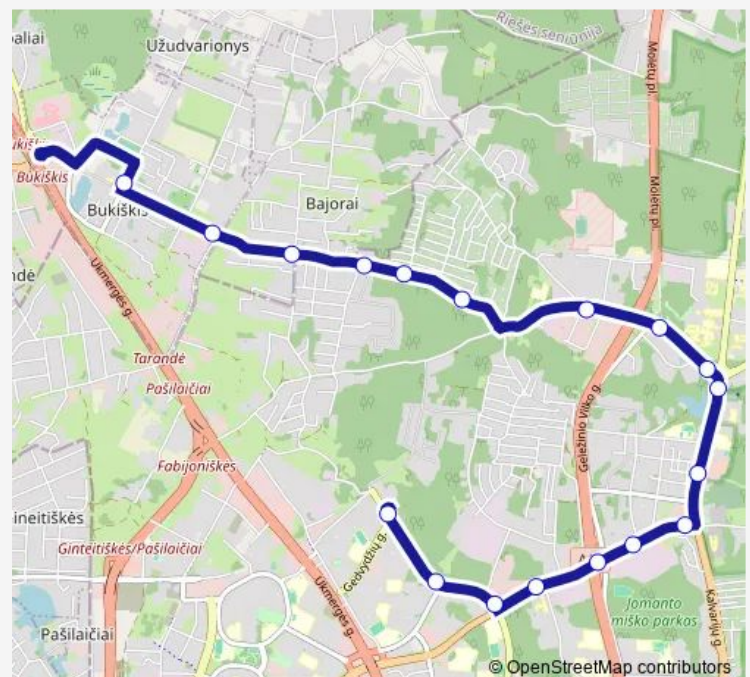

### Route schedule

Tiekimo st. — Fabijoniškių žiedas

Monday 04:31-05:21

Tuesday 04:31-05:21

Wednesday 04:31-05:21

Thursday 04:31-05:21

Friday 04:31-05:21

Saturday 04:31-05:06

### Route info

Direction: Tiekimo st.

Stops: 23

Trip Duration: 0 hour 34 min

57 — Fabijoniškės–Ateities g.–Jeruzalė–Bajorai–Bukiškis

Gedvydžių st.

Fabijoniškių žiedas