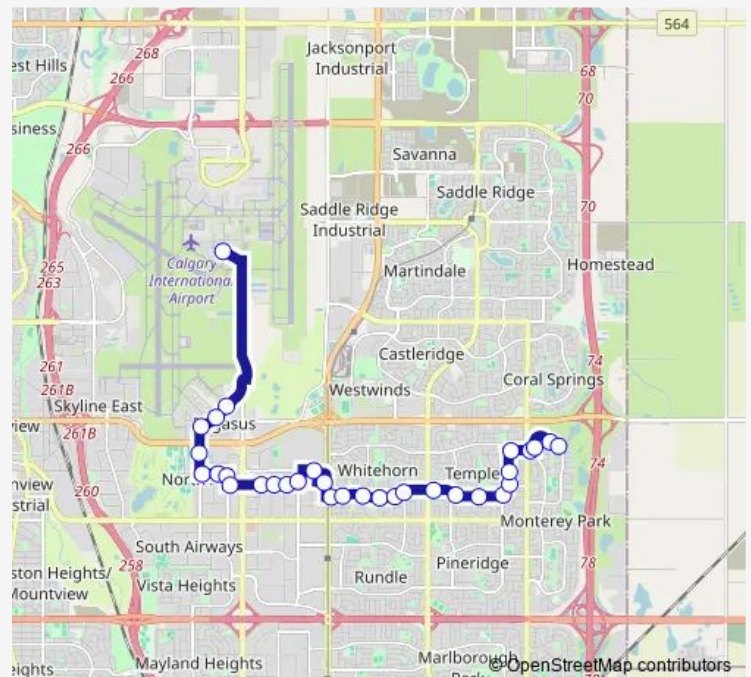

SB Temple DR @ 37 AV Ne

WB Temple DR@ 64 ST Ne

WB Temple DR @ 60 ST Ne

WB Temple DR @ 56 ST Ne

WB Temple DR@ 55 ST Ne

WB Whitehorn DR@ 52 ST Ne

WB Whitehorn DR @ 49 ST Ne

WB Whitehorn DR @ Whitehorn RD Ne

WB Whitehorn DR @ Whitehorn CR Ne

WB Whitehorn DR@ Whitlock WY Ne

WB Whitehorn DR @ 39 ST Ne

NB 36 ST @ Whitehorn DR Ne

Route schedule

EB 43 AV NE @ 68 ST Ne — SB 22 ST NE @ Aerial PI

Monday 04:53-00:46⁺¹

Tuesday 04:53-00:46⁺¹

Wednesday 04:53-00:46⁺¹

Thursday 04:53-00:46⁺¹

Friday 04:53-00:46⁺¹

Saturday 05:49-00:08⁺¹

Sunday 05:49-00:08⁺¹

Route info

Direction: EB 43 AV NE @ 68 ST Ne

Stops: 38

Trip Duration: 0 hour 37 min

57 — Monterey Park/ Mccall Wy Ne

Whitehorn LRT Station (NB 36 ST @ Whitehorn DR Ne)

WB 39 AV NE @ 34 ST NE

WB 37 AV NE @ 32 ST Ne

WB 37 AV NE @ 29 ST Ne

WB 37 AV NE @ 27 ST Ne

WB 37 AV NE @ 26 ST Ne