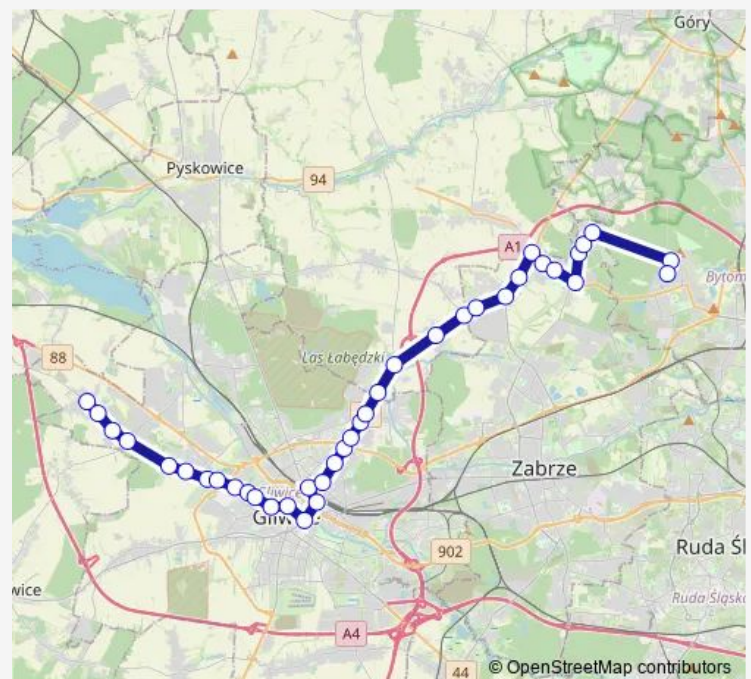

Gliwice Tarnogórska

Gliwice Michałowskiego

Gliwice Radiostacja

Route schedule

Brzezinka Wałbrzyska — Miechowice Pętla

Monday 05:14-21:02

Tuesday 05:14-21:02

Wednesday 05:14-21:02

Thursday 05:14-21:02

Friday 05:14-21:02

Saturday —

Sunday —

Route info

Direction: Brzezinka Wałbrzyska

Stops: 40

Trip Duration: 1 hour 11 min