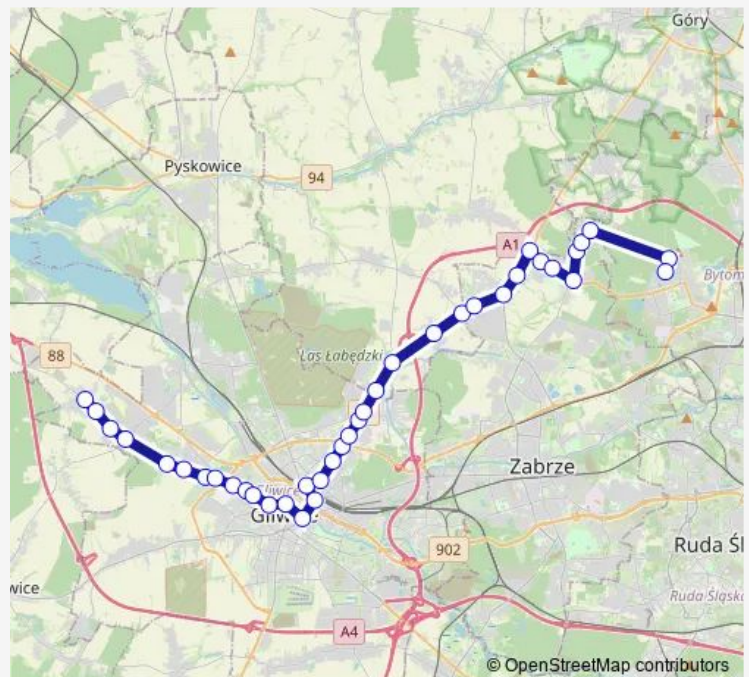

Gliwice Zamenhofa

Gliwice Radiostacja

Gliwice Michałowskiego

Route schedule

Miechowice Pętla — Brzezinka Wałbrzyska

Monday 04:22-14:32

Tuesday 04:22-14:32

Wednesday 04:22-14:32

Thursday 04:22-14:32

Friday 04:22-14:32

Saturday —

Sunday —

Route info

Direction: Miechowice Pętla

Stops: 40

Trip Duration: 1 hour 6 min

■ 57

BusMaps

Gliwice Tarnogórska

Gliwice Centrum Przesiadkowe

Gliwice Plac Piastów

Gliwice Strzody

Gliwice Plac Piłsudskiego

Gliwice Jasnogórska