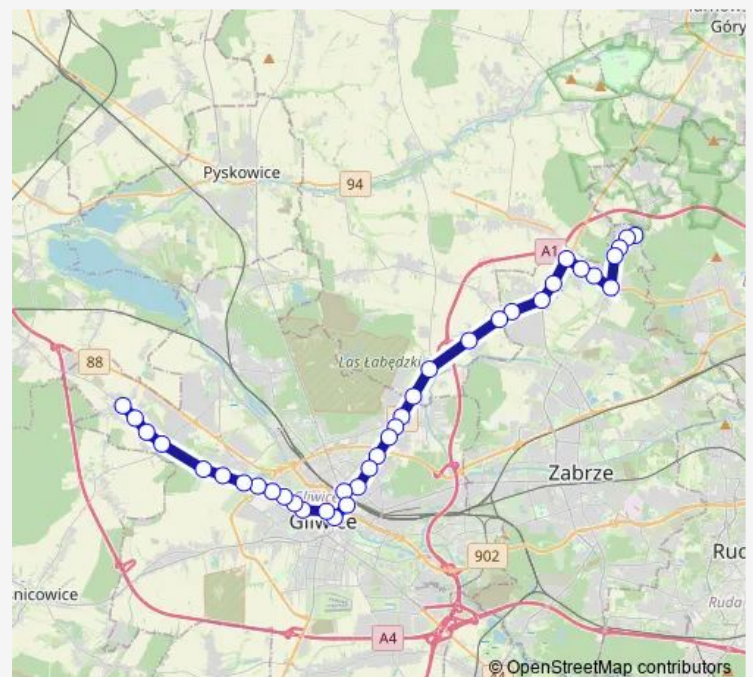

Gliwice Tarnogórska

### Route schedule

Helenka Elzab — Brzezinka Wałbrzyska

Monday 04:55-19:33

Tuesday 04:55-19:33

Wednesday 04:55-19:33

Thursday 04:55-19:33

Friday 04:55-19:33

Saturday —

### Route info

Direction: Helenka Elzab

Stops: 39

Trip Duration: 1 hour 6 min

■ 57

BusMaps

Gliwice Centrum Przesiadkowe

Gliwice Plac Piastów