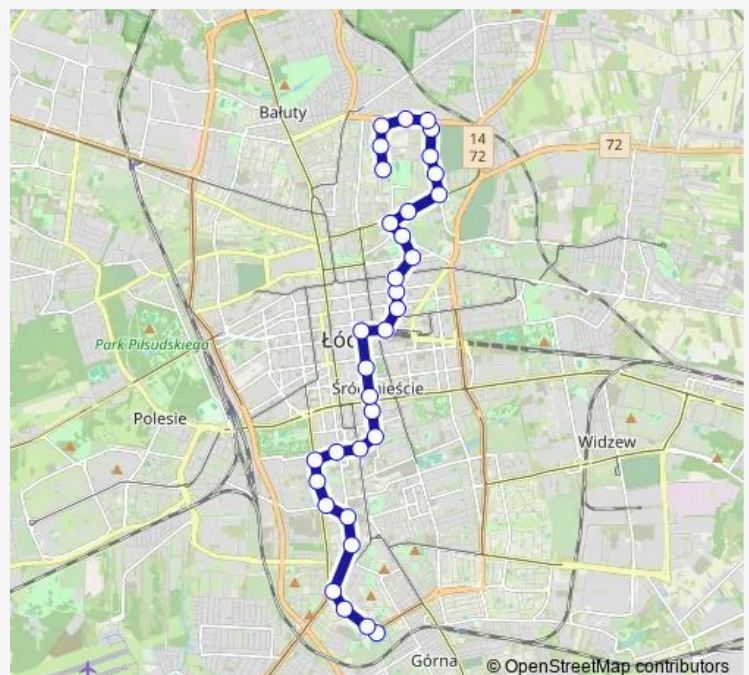

### Route schedule

Nowe Sady - zajezdnia Nowe Sady (9012) — Marysin Stadion (0567)

Monday 03:47-06:44

Tuesday 03:47-06:44

Wednesday 03:47-06:44

Thursday 03:47-06:44

Friday 03:47-06:44

Saturday 04:07-04:45

### Route info

Direction: Nowe Sady - zajezdnia Nowe Sady (9012)

Stops: 21

Trip Duration: 0 hour 35 min

## Route info

Direction: Piastów Kurak (0708)

Stops: 10

Trip Duration: 0 hour 14 min