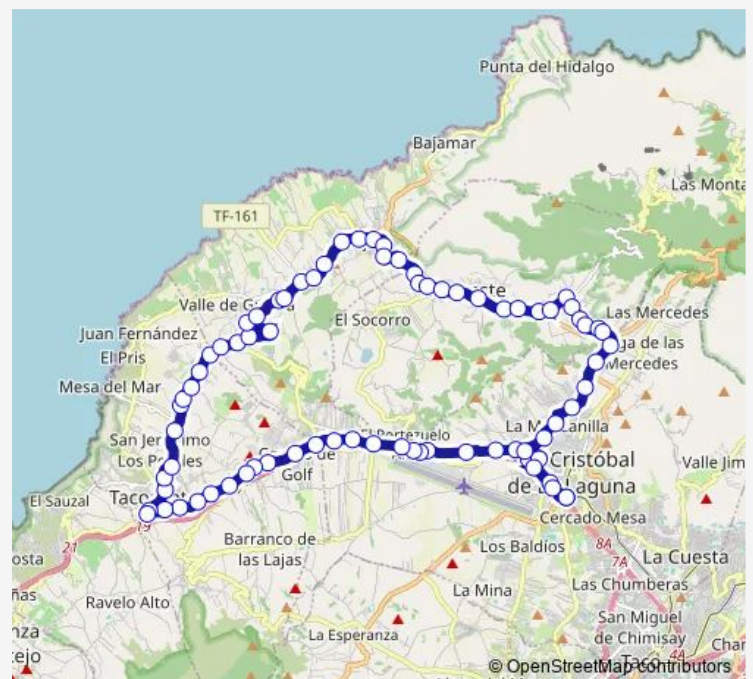

EL Candil

EL Boquerón (T)

EL Rodeo

EL Trazo (T)

LOS Naranjeros (T)

Nuevo Laurel

EL Llano

EL Torreón

### Route schedule

Intercambiador Laguna (T) — Intercambiador Laguna (T)

Monday 05:50-21:15

Tuesday 05:50-21:15

Wednesday 05:50-21:15

Thursday 05:50-21:15

Friday 05:50-21:15

Saturday 06:35-20:35

### Route info

Direction: Intercambiador Laguna (T)

Stops: 78

Trip Duration: 1 hour 16 min

57 — < > 51 Circular LA Laguna -> Tejina - Tacoronte- LA Laguna

Correos

Sebastián Machado

Capitol

Tegueste

LOS Laureles

Nuevas Tecnologías

LOS Barriales

Camino Hondo

Pedro Álvarez (T)

LAS Piteras

Faria