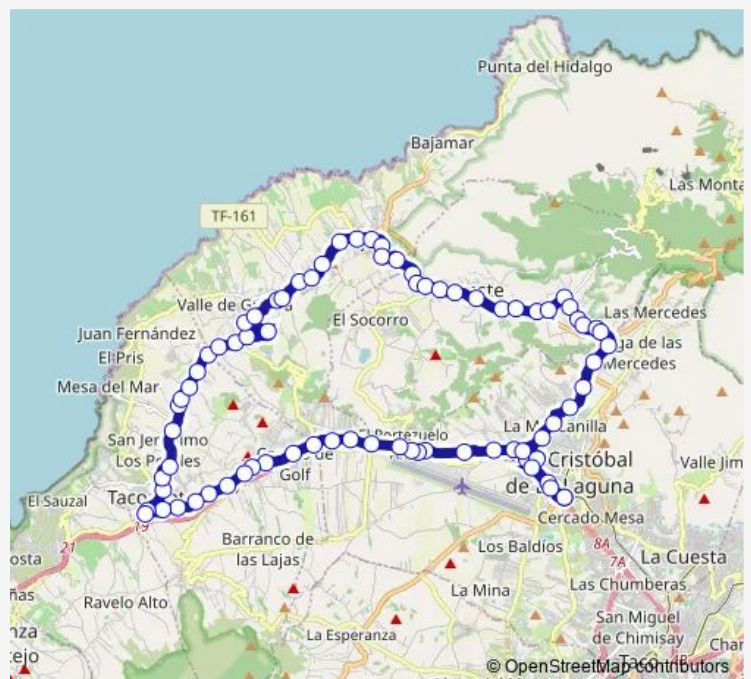

Molino Viejo

LA Cruz Chica (T)

Guamasa

EL Candil

EL Boquerón (T)

EL Rodeo

EL Trazo (T)

LOS Naranjeros (T)

Wednesday 05:50-21:15

Thursday 05:50-21:15

Friday 05:50-21:15

Saturday 06:35-20:35

Sunday 06:35-20:35

Route info

Direction: Intercambiador Laguna (T)

Stops: 78

Trip Duration: 1 hour 18 min

57 — < > 51 Circular LA Laguna -> Tejina - Tacoronte- LA Laguna

Correos

Sebastián Machado

Capitol

Plaza DE LA Estación (T)

Cip. María Rosa Alonso

Guardia Civil

Cueva Jurada

Tamarco (T)

EL Socorro

LAS Toscas

Camino Viejo

Tegueste

LOS Laureles

Nuevas Tecnologías