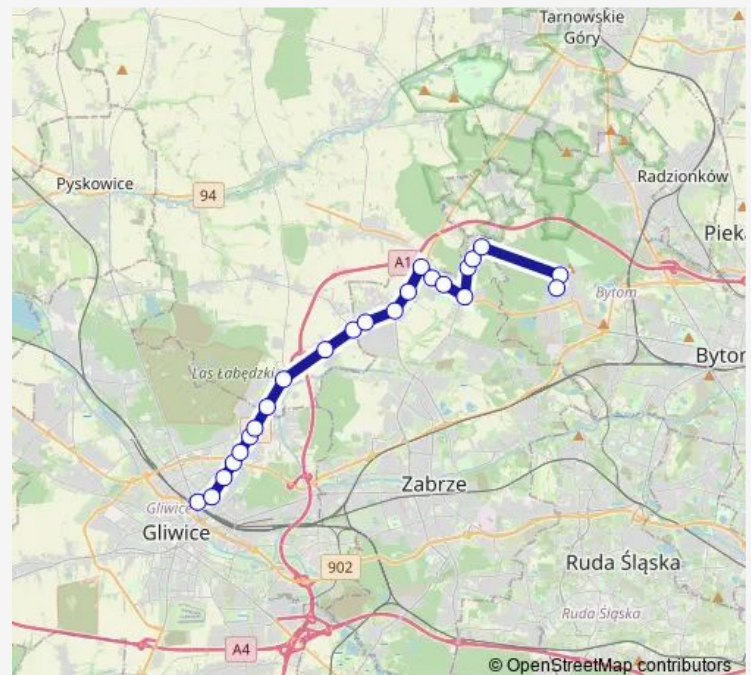

### Route schedule

Gliwice Centrum Przesiadkowe — Miechowice Pętla

Monday 04:39

Tuesday 04:39

Wednesday 04:39

Thursday 04:39

Friday 04:39

Saturday —

### Route info

Direction: Gliwice Centrum Przesiadkowe

Stops: 23

Trip Duration: 0 hour 39 min

■ 57

BusMaps

Miechowice Ośrodek Zdrowia [nż]

Miechowice Pętla