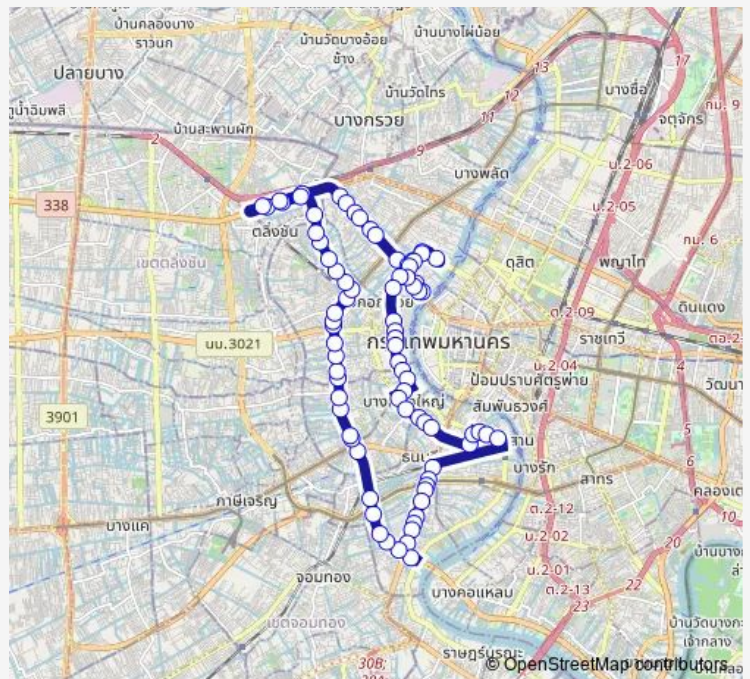

แยกอรุณอมรินทร์(ซอยสุวิธานดำริ);Arun Ammarin Intersection

ซอยสมเด็จพระปิ่นเกล้า 3;Soi Somdet Phra Pinklao 3

ท่าหน้าสะพานพระปิ่นเกล้า;Phra Pinklao Bridge Pier

ท่าปล่อยรถ ปิ่นเกล้า;Pinklao Bus Terminal

Route schedule

ซอยบรมราชชนนี 22;Soi Borommaratchachonnani 22 — เสรีกอล์ฟ;Seri Golf

Monday	00:00
Tuesday	00:00
Wednesday	00:00
Thursday	00:00
Friday	00:00
Saturday	00:00
Sunday	00:00

Route info

Direction: ซอยบรมราชชนนี 22;Soi Borommaratchachonnani 22

Stops: 80

Trip Duration: 2 hour 6 min

57 — ตลิ่งชัน - ธนบุรี;Talingcha - Thonburi

วัดดุสิตาราม;Wat Dusitaram

แยกอรุณอมรินทร์;Arun Amarin Intersection

ซอยอรุณอมรินทร์ 28;Soi Arun Amarin Road 28

กองเรือเล็ก;Flotilla Naval Transportation Department