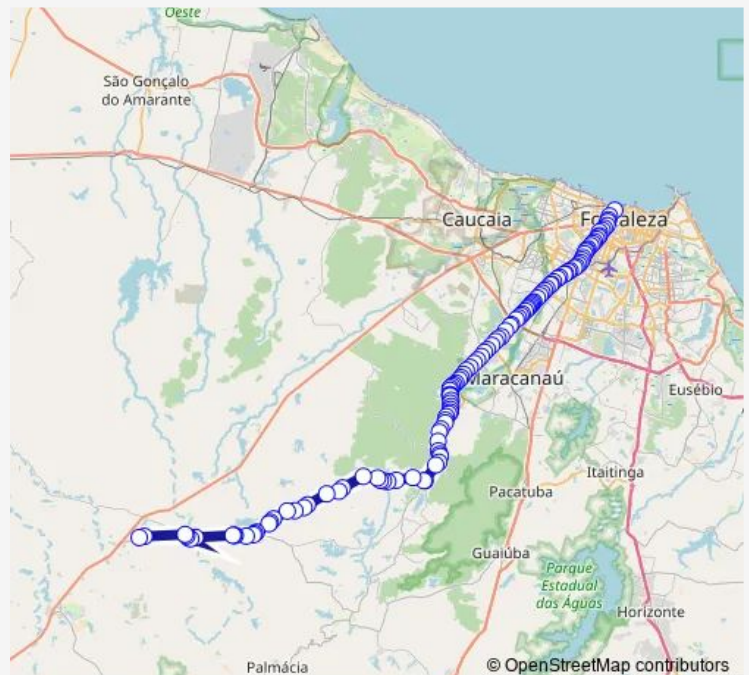

Avenida Joao Pessoa 6002 Couto Fernandes

Avenida Joao Pessoa Seletivo (Metropolitano) Democrito Rocha

Stop 86121

Avenida General Osorio de Paiva 8 Parangaba

**Route schedule**

Stop 8611 Comeco da Volta Praca — Stop 861126

Monday 08:00-18:30

Tuesday 08:00-18:30

Wednesday 08:00-18:30

Thursday 08:00-18:30

Friday 08:00-18:30

Saturday 08:00-18:30

Sunday 09:00-18:00

**Route info**

Direction: Stop 8611 Comeco da Volta Praca

Stops: 124

Trip Duration: 0 hour 53 min

57 — Fortaleza/Itapebussu/Boqueirao

Stop 86123

Avenida General Osorio de Paiva 191 Ginasio Parangaba

Avenida General Osorio de Paiva 600 Parangaba