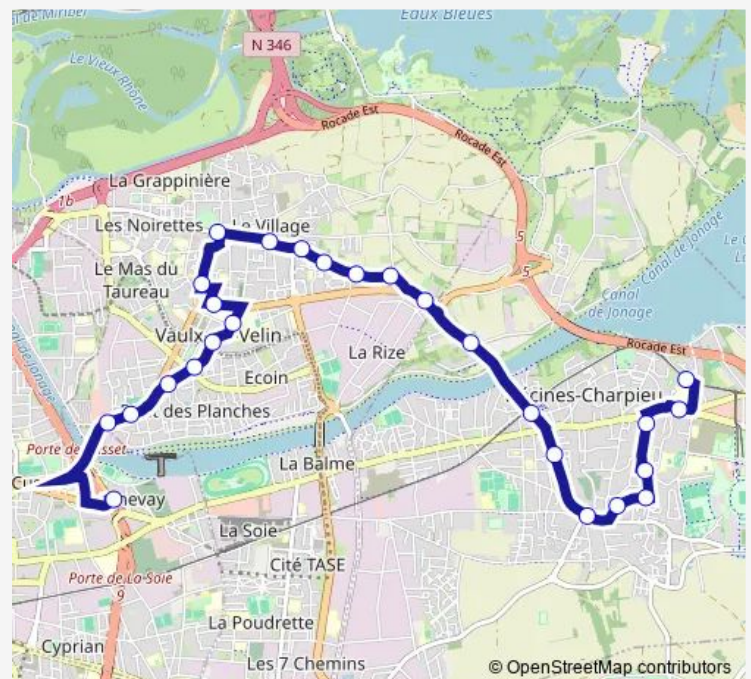

Thursday 04:45-20:25

Friday 04:45-20:25

Saturday 08:10-19:58

Sunday —

Route info

Direction: Laurent Bonnevey

Stops: 26

Trip Duration: 0 hour 32 min

57 — Laurent Bonnevey -> Vaulx - Marcel Cachin

Décines Verdun

Ruffinières

Jaurès Blum

Décines Esplanade

Décines Grand Large

Direction

Vaulx - Marcel Cachin — Laurent Bonnevey