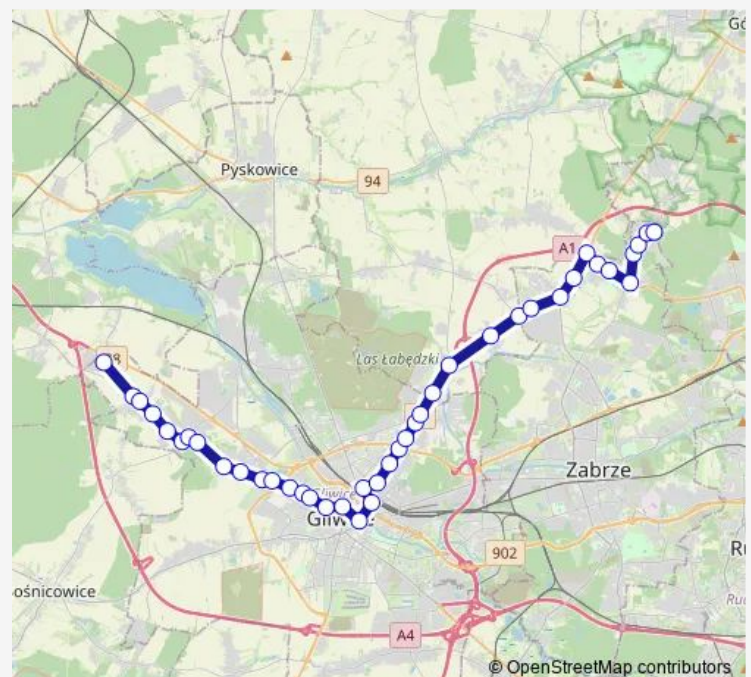

Gliwice Tarnogórska

Route schedule

Helenka Elzab — Brzezinka Park Logistyczny

Monday 04:42

Tuesday 04:42

Wednesday 04:42

Thursday 04:42

Friday 04:42

Saturday —

Sunday —

Route info

Direction: Helenka Elzab

Stops: 41

Trip Duration: 1 hour 4 min

Gliwice Centrum Przesiadkowe

Gliwice Plac Piastów