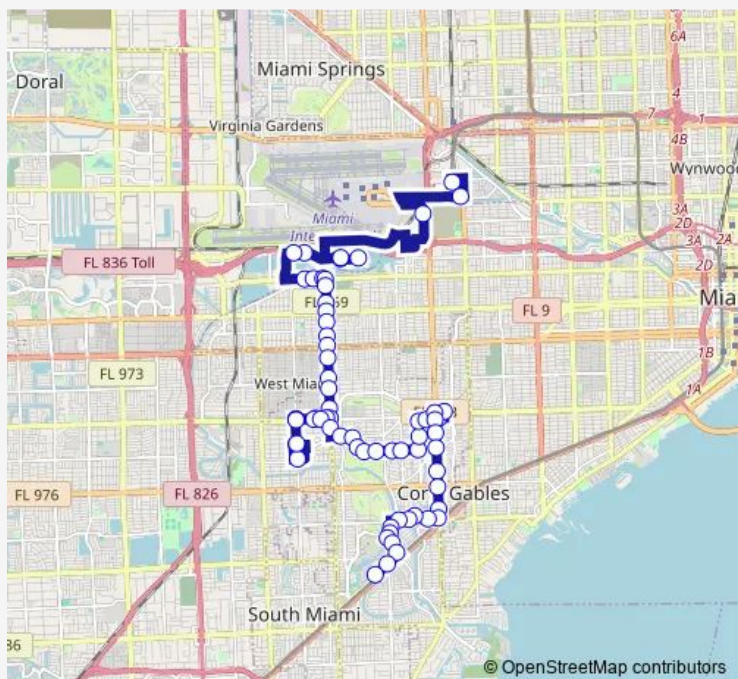

SW 57 Av@Sw 10 St

SW 57 AV @ SW 11 St

SW 57 AV & SW 17 St

**Route schedule**

Airport Station — Ponce DE Leon Blvd & Merrick St

Monday	05:33-19:43
Tuesday	05:33-19:43
Wednesday	05:33-19:43
Thursday	05:33-19:43
Friday	05:33-19:43
Saturday	07:38-19:46
Sunday	—

**Route info**

Direction: Airport Station

Stops: 65

Trip Duration: 1 hour 18 min

57 — Airport-Gables-Child Hosp-Univ Stat

SW 57 AV & SW 22 St

SW 57 AV @ SW 24 St

SW 24 ST & SW 57 Ct

SW 24 ST & SW 58 Ct

SW 24 ST & SW 62 Av

SW 62 AV & SW 30 St

Miami Childrens Hospital

SW 62 AV & SW 30 St

SW 24 ST & SW 62 Av

SW 24 ST & SW 59 Av

SW 24 ST & SW 58 Av

## Route info

Direction: Ponce DE Leon Blvd &amp; Merrick St

Stops: 62

Trip Duration: 1 hour 13 min

Anastasia AV & Segovia St

Anastasia AV & Anderson Rd

Anastasia AV & Toledo St

Anastasia AV & Cordova St