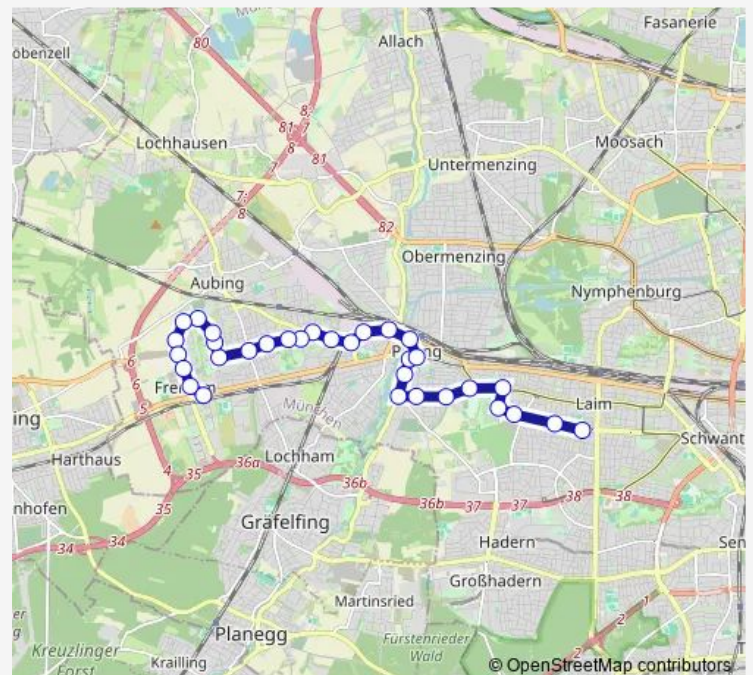

Wiesentfelser Straße

Altenburgstraße

Wertheimer Straße

Siplinger Straße

Mainaustraße

Ravensburger Ring

Westkreuz

Heimburgstraße

Varnhagenstraße

Volmstraße

Pasing

Route schedule

Freiham — Laimer Platz

Monday	04:33-01:13 ⁺¹
Tuesday	04:33-01:13 ⁺¹
Wednesday	04:33-01:13 ⁺¹
Thursday	04:33-01:13 ⁺¹
Friday	04:33-01:13 ⁺¹
Saturday	04:53-01:13 ⁺¹
Sunday	04:53-01:13 ⁺¹

Route info

Direction: Freiham

Stops: 32

Trip Duration: 0 hour 40 min

■ 57

Pasinger Marienplatz

Engelbertstraße

Planegger Straße

Weinbergerstraße

Benedikterstraße

Westbad

Lohensteinstraße

Fischer-v.-Erlach-Straße

Mitterfeldstraße

Stroblstraße

Laimer Platz