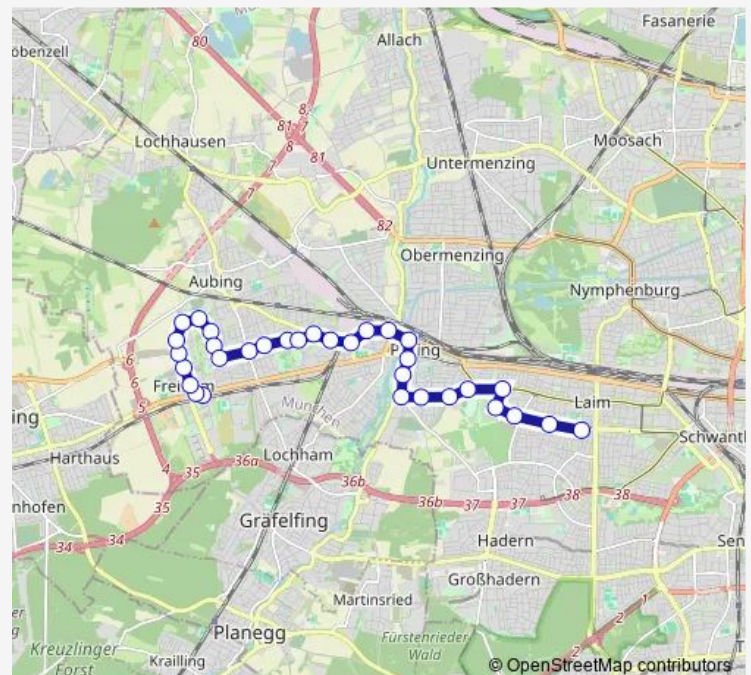

Wiesentfelser Straße

Altenburgstraße

Wertheimer Straße

Sipplinger Straße

Mainaustraße

Ravensburger Ring

Westkreuz

Heimburgstraße

Thursday 04:33-01:13⁺¹

Friday 04:33-01:13⁺¹

Saturday 04:53-01:13⁺¹

Sunday 04:53-01:13⁺¹

Route info

Direction: Freiham

Stops: 32

Trip Duration: 0 hour 43 min

■ 57

Pasinger Marienplatz

Engelbertstraße

Planegger Straße

Weinbergerstraße

Benedikterstraße

Westbad

Lohensteinstraße

Fischer-v.-Erlach-Straße

Mitterfeldstraße

Stroblstraße

Laimer Platz

Direction

Laimer Platz — Freiham

31 stops

[Open route schedule](#)