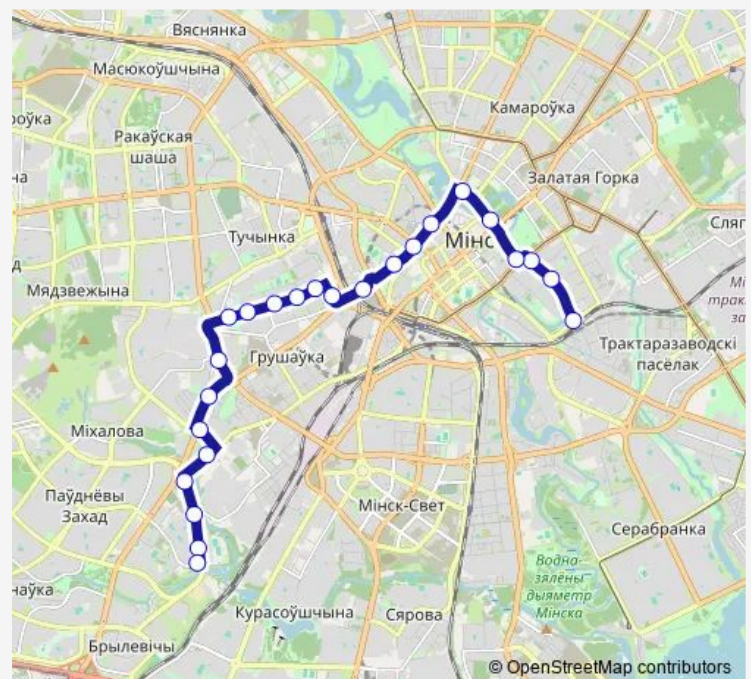

Карпова

Лермонтова

Карла Либкнехта

Школа №60

Музыкальный театр

Романовская Слобода

ст.м. Немига

Оперный театр

Дворец культуры ветеранов

Первомайская

Парк Горького

Route schedule

Семашко — ДС Восточная

Monday	05:58-00:39 ⁺¹
Tuesday	05:58-00:39 ⁺¹
Wednesday	05:58-00:39 ⁺¹
Thursday	05:58-00:39 ⁺¹
Friday	05:58-00:39 ⁺¹
Saturday	06:00-00:34 ⁺¹
Sunday	06:00-00:34 ⁺¹

Route info

Direction: Семашко

Stops: 23

Trip Duration: 0 hour 47 min

57

BusMaps

Пулихова

ДС Восточная

Wednesday 05:15-23:56

Thursday 05:15-23:56

Friday 05:15-23:56

Saturday 05:18-23:49

Sunday 05:18-23:49

Route info

Direction: ДС Восточная

Stops: 24