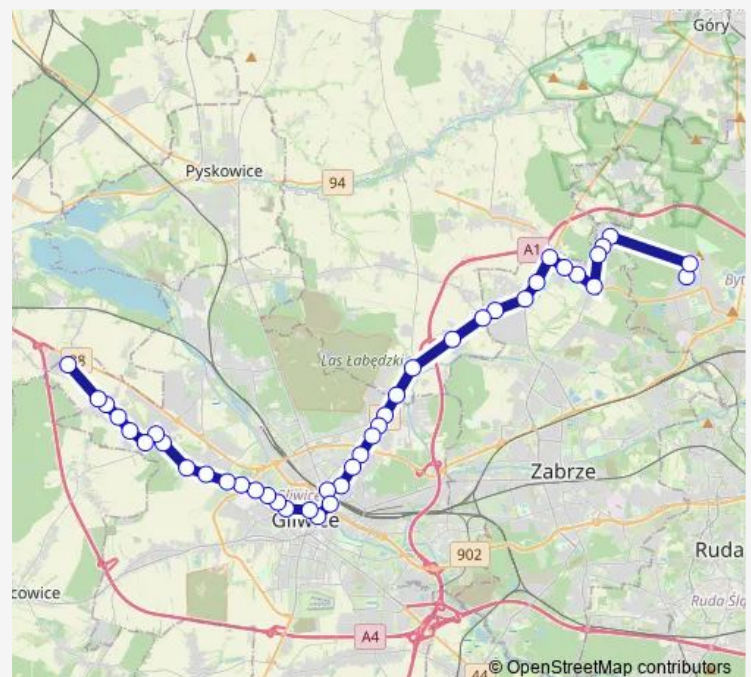

Gliwice Tarnogórska

Gliwice Michałowskiego

Gliwice Radiostacja

Route schedule

Brzezinka Park Logistyczny — Miechowice Pętla

Monday 10:49-19:01

Tuesday 10:49-19:01

Wednesday 10:49-19:01

Thursday 10:49-19:01

Friday 10:49-19:01

Saturday —

Sunday —

Route info

Direction: Brzezinka Park Logistyczny

Stops: 40

Trip Duration: 1 hour 12 min