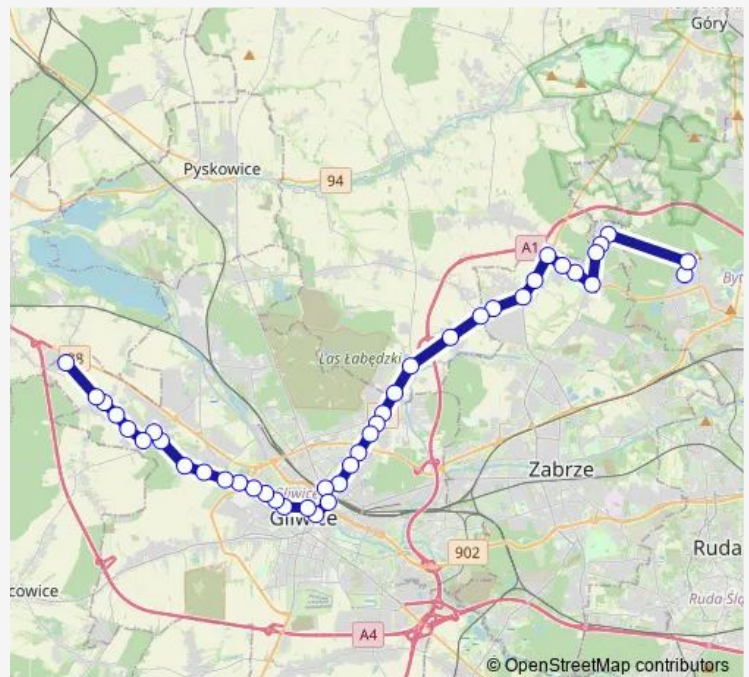

Gliwice Michałowskiego

Route schedule

Miechowice Pętla — Brzezinka Park Logistyczny

Monday 08:32-20:31

Tuesday 04:33-20:31

Wednesday 04:33-20:31

Thursday 08:32-20:31

Friday 08:32-20:31

Saturday 04:33-20:31

Sunday 04:33-20:31

Route info

Direction: Miechowice Pętla

Stops: 42

Trip Duration: 1 hour 11 min

Gliwice Tarnogórska

Gliwice Centrum Przesiadkowe