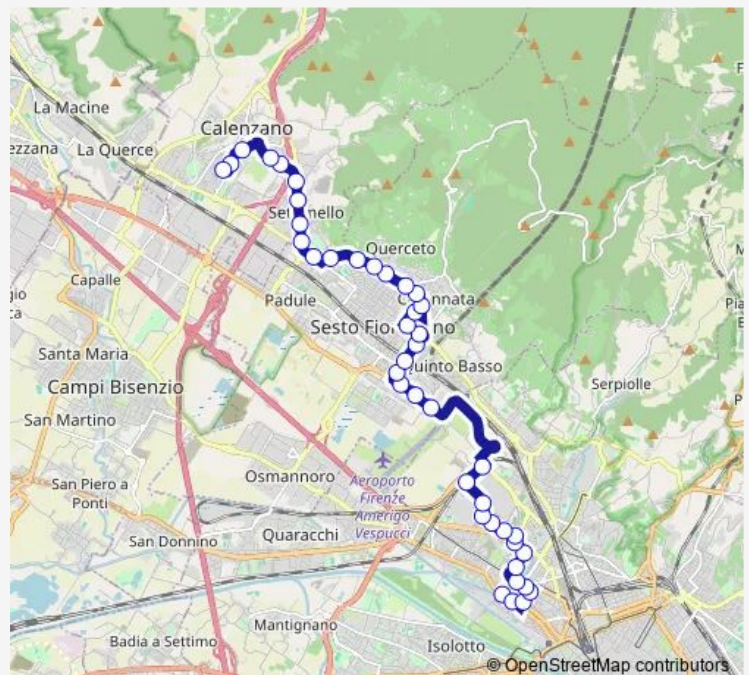

Direction

Puccini Manifattura — Calenzano Università'

42 stops

[Open route schedule](#)

Puccini Manifattura

Ponte Alle Mosse Puccini

Doni

Dallapiccola

Mille Zambra Fs

Route schedule

Puccini Manifattura — Calenzano Università'

Monday	06:30-00:30 ⁺¹
Tuesday	06:30-00:30 ⁺¹
Wednesday	06:30-00:30 ⁺¹
Thursday	06:30-00:30 ⁺¹
Friday	06:30-00:30 ⁺¹
Saturday	06:30-00:30 ⁺¹
Sunday	06:50-00:30 ⁺¹

Route info

Direction: Puccini Manifattura

Stops: 42

Trip Duration: 0 hour 43 min

Mille Gramsci

Gramsci Parco Bardo

Gramsci Presidio Asl

Primo Settembre