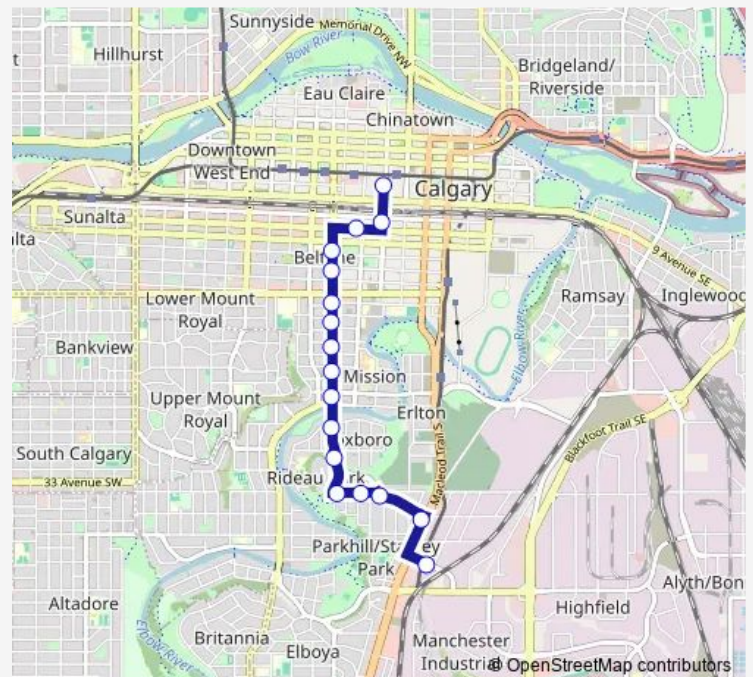

WB 6 AV SW @ 4 ST Sw

WB 6 AV SW @ 6 ST Sw

EB 2 AV SW @ 6 ST Sw

Route schedule

EB 39 AV SE @ Burnsland Rd — SB 1 ST SW @ 8 AV Sw

Monday 06:05-17:47

Tuesday 06:05-17:47

Wednesday 06:05-17:47

Thursday 06:05-17:47

Friday 06:05-17:47

Saturday 08:35-17:55

Sunday 08:35-17:55

Route info

Direction: EB 39 AV SE @ Burnsland Rd

Stops: 27

Trip Duration: 0 hour 30 min

449 — Eau Claire/Parkhill

EB 2 AV SW @ 5 ST Sw

EB 2 AV SW @ 3 ST Sw

EB 3 AV SW @ 2 ST Sw

SB 1 ST SW @ 4 AV Sw

SB 1 ST @ 6 AV Sw

SB 1 ST SW @ 8 AV Sw

Direction

Wednesday 06:35-18:23

Thursday 06:35-18:23

Friday 06:35-18:23

Saturday 08:01-18:31

Sunday 08:01-18:31

Route info

Direction: SB 1 ST SW @ 8 AV Sw

Stops: 28