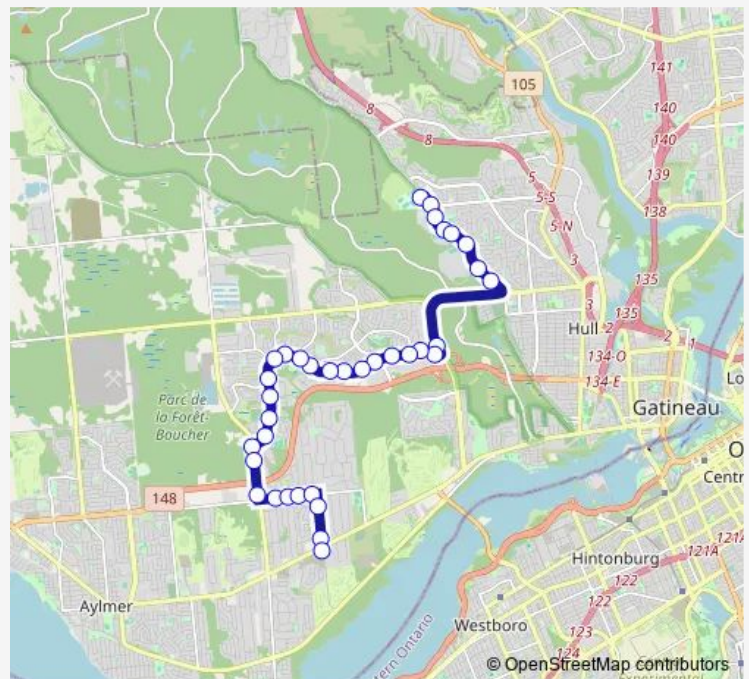

### Direction

École Secondaire Mont-Bleu — Parc-O-BUS Rivermead  
arrivée Rivermead

35 stops

[Open route schedule](#)

- École Secondaire Mont-Bleu
- de la Cité-DES-Jeunes/du Mont-Bleu
- Cegep Gabrielle-ROY -Détour
- de la Cité-DES-Jeunes/Perras
- de la Cité-DES-Jeunes/Perras
- de la Cité-DES-Jeunes/des Églantiers
- de la Cité-DES-Jeunes/Bédard
- de la Cité-DES-Jeunes/Bédard
- Saint-Raymond/du Plateau
- du Plateau/Saint-Raymond
- du Plateau/des Cèdres
- du Plateau/de l'Atmosphère
- du Plateau/du Satellite
- du Plateau/des Grives
- du Plateau/du Cumulus
- du Plateau/de l'Automne
- du Plateau/de Bruxelles
- du Plateau/de l'Atmosphère
- Plateau/Europe
- du Plateau/du Prado
- du Plateau/de l'Amérique-Française

### Route schedule

École Secondaire Mont-Bleu — Parc-O-BUS Rivermead  
arrivée Rivermead

Monday	14:55
Tuesday	14:55
Wednesday	14:55
Thursday	14:55
Friday	14:55
Saturday	—
Sunday	—

### Route info

Direction: École Secondaire Mont-Bleu

Stops: 35

Trip Duration: 0 hour 34 min

■ 449 — Rivermead/Mont-Bleu

BusMaps

du Plateau/d'Amsterdam

du Plateau/de Liverpool

Mcconnell/des Manoirs

Rivermead/Émile-Zola

Rivermead/Jean-DE LA Fontaine

Parc-O-BUS Rivermead arrivée Rivermead

**Direction**

Parc-O-BUS Rivermead — École Secondaire Mont-Bleu

38 stops

[Open route schedule](#)