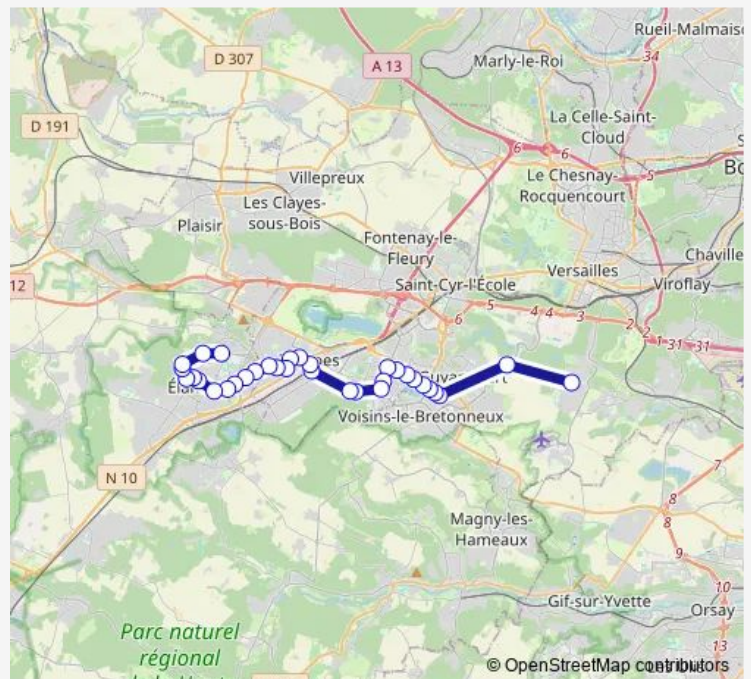

Saturday —

Sunday —

Route info

Direction: France Miniature

Stops: 32

Trip Duration: 1 hour 10 min

Les Villageoises

Mare aux Carats - Hôtel de Ville

Le Hameau

Paul Fort

Bergson

L.A. de Bougainville

Rue des Cottages

Jean Bart

Robert Surcouf

La Minière

Lycée Franco-Allemand

Direction

Lycée Franco-Allemand — France Miniature

33 stops

[Open route schedule](#)

Lycée Franco-Allemand

La Minière

Europe

Direction: Lycée Franco-Allemand

Stops: 33

Trip Duration: 0 hour 56 min

Nouvelle Amsterdam

Les Sept Mares

Collège Alexandre Dumas

Bois de Maurepas

La Villeparc