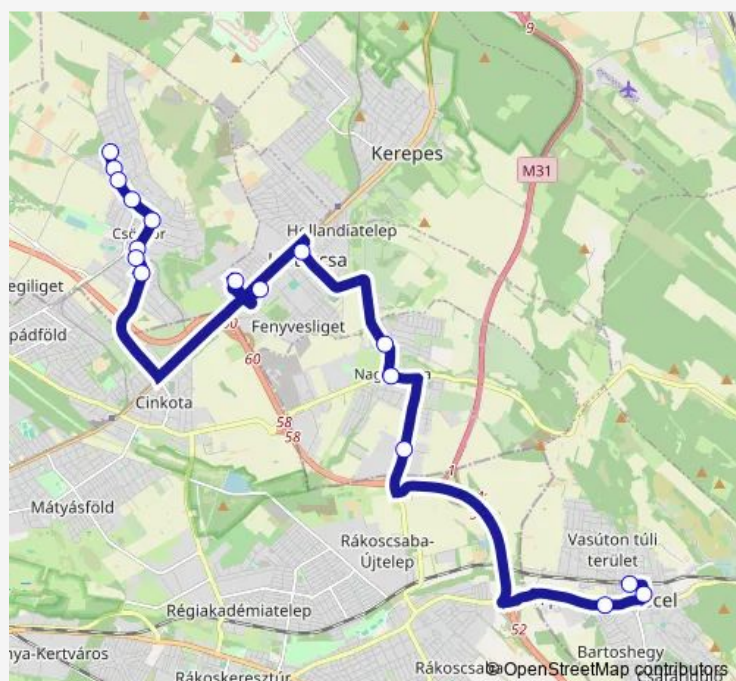

### Direction

Csömör, Laky park — Pécel, vasútállomás

17 stops

[Open route schedule](#)

Csömör, Laky park

Csömör, Fecske utca

Csömör, Rét utca

Csömör, Rákóczi Ferenc utca

### Route schedule

Csömör, Laky park — Pécel, vasútállomás

Monday 06:15-17:15

Tuesday 06:15-17:15

Wednesday 06:15-17:15

Thursday 06:15-17:15

Friday 06:15-17:15

Saturday 06:15-17:15

### Route info

Direction: Csömör, Laky park

Stops: 17

Trip Duration: 0 hour 45 min

## Direction

Pécel, vasútállomás — Csömör, Laky park

16 stops

[Open route schedule](#)

Pécel, vasútállomás

Pécel, Orvosi rendelő

Nagytarcsa, Berdó Ipari Park

Nagytarcsa, községháza