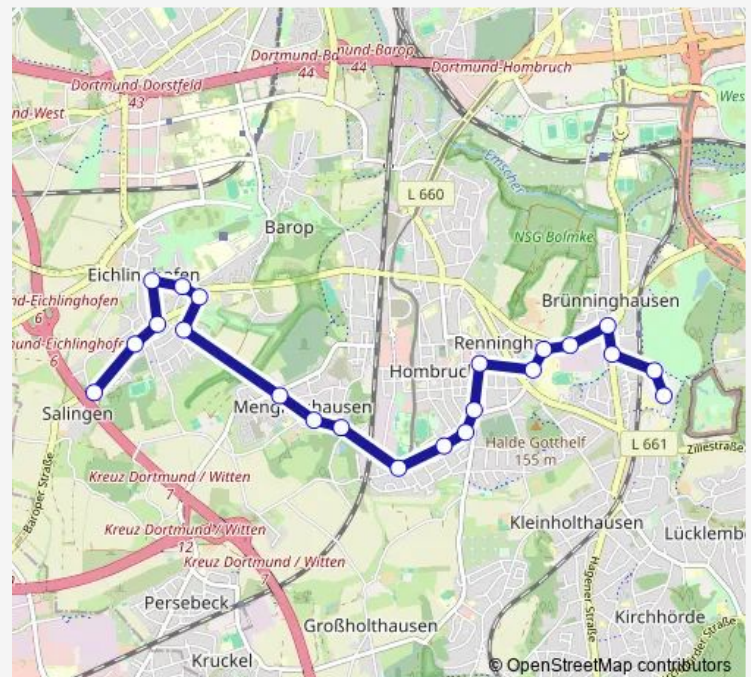

Dortmund Rüpingsbach

Dortmund Am Sturmwald

Dortmund Krämerbank

Dortmund Hellenbank

Route schedule

Dortmund Brünningh.Betriebshof — Dortmund Hellenbank

Monday —

Tuesday —

Wednesday —

Thursday —

Friday —

Saturday —

Sunday 09:23

Route info

Direction: Dortmund Brünningh.Betriebshof

Stops: 16

Trip Duration: 0 hour 14 min

Direction

Dortmund Zoo — Dortmund Hellenbank

14 stops

[Open route schedule](#)

Dortmund Zoo

Dortmund Seniorenheim

Dortmund Mergelteichstraße/Zoo

Dortmund Brünninghausen

Dortmund Brünningh.Betriebshof

Dortmund Renninghausen

Dortmund Reichenberger Straße

Dortmund Gablonzstraße

Dortmund Löttringhauser Straße

Dortmund Hombruch Friedhof

Dortmund Veteranenstraße