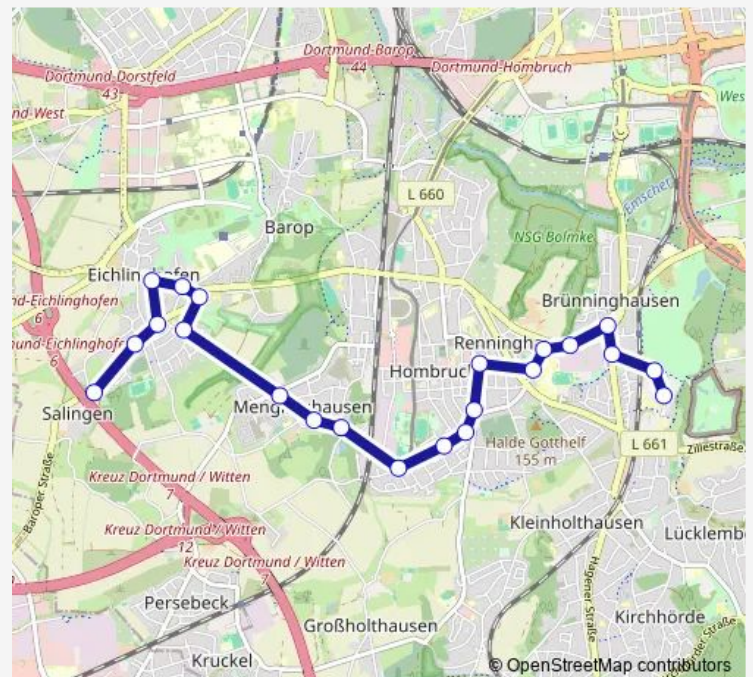

Dortmund Löttringhauser Straße

### Route schedule

Dortmund Salingen — Dortmund Zoo

Monday —

Tuesday —

Wednesday —

Thursday —

Friday —

Saturday —

### Route info

Direction: Dortmund Salingen

Stops: 29

Trip Duration: 0 hour 28 min

Dortmund Gablonzstraße

Dortmund Reichenberger Straße

Dortmund Renninghausen

Dortmund Brünningh.Betriebshof

Dortmund Brünninghausen

Dortmund Mergelteichstraße

Dortmund Seniorenheim

Dortmund Zoo

**Direction**

Dortmund Brünningh.Betriebshof — Dortmund Hellenbank

16 stops

[Open route schedule](#)