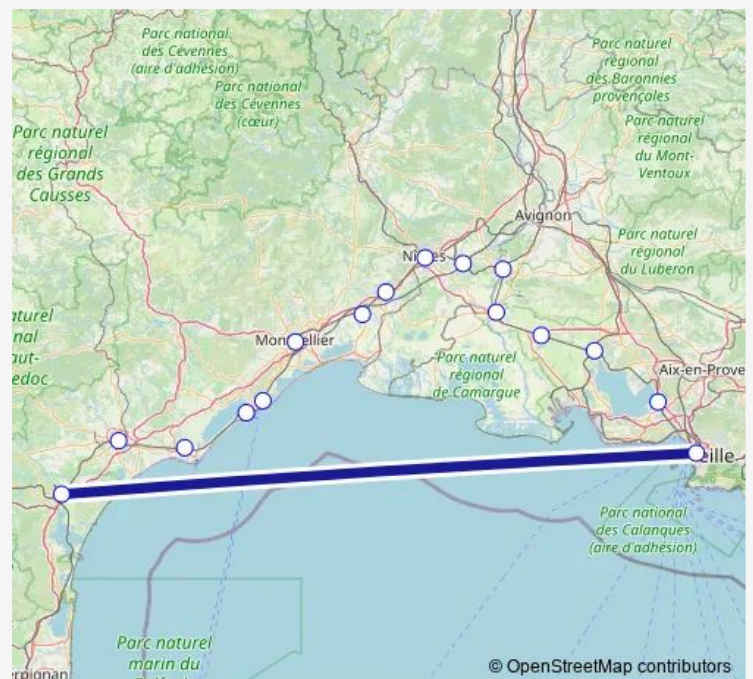

Gare de Agde

Gare de Sète

Gare de Frontignan

Gare de Montpellier Saint-Roch

Gare de Lunel

Gare de Vergèze - Codognan

Gare de Nîmes Centre

Gare de Nîmes Pont du Gard

Gare de Tarascon-sur-Rhône

Gare de Arles

Gare de Saint-Martin-de-Crau

Gare de Miramas

Gare de Vitrolles Aéroport Marseille P

Gare de Marseille Saint-Charles

Route schedule

Gare de Narbonne — Gare de Marseille Saint-Charles

Monday	05:30-06:37
Tuesday	05:30-05:46
Wednesday	05:30-05:46
Thursday	05:30-05:46
Friday	05:30-05:46
Saturday	05:30
Sunday	05:30-06:37

Route info

Direction: Gare de Narbonne

Stops: 16

Trip Duration: 3 hour 6 min