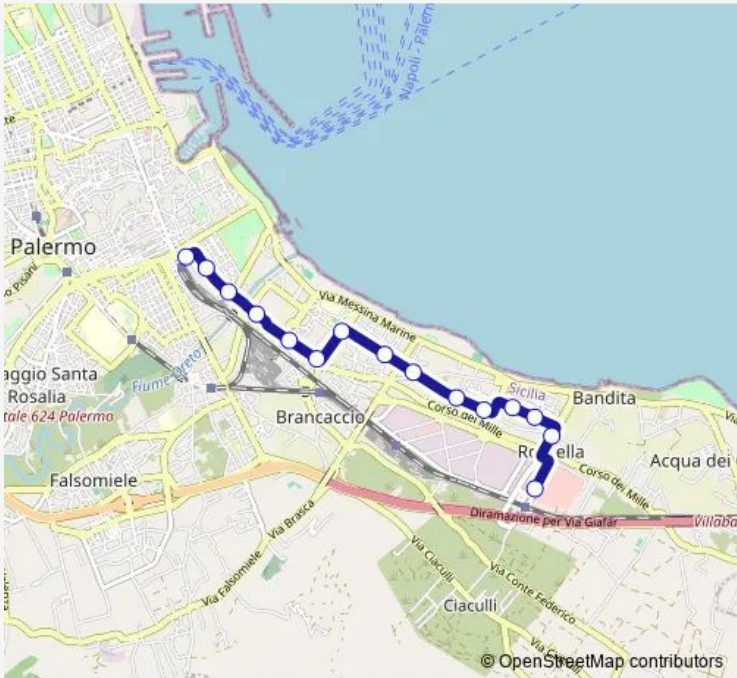

Tram TRAM1 Roccella - Stazione Centrale

[Go to website](#)

Direction
 Roccella — Stazione Centrale
 15 stops
[Open route schedule](#)

- Roccella
- Laudicina
- DI Vittorio
- Reber
- Xxvii Maggio
- SAN Sergio
- Sperone
- Bione
- Amedeo D'Aosta
- Missori
- SAN Giovanni DEI Lebbrosi
- Ponte Ammiraglio
- Tiro A Segno
- Ingrassia
- Stazione Centrale

Route schedule
 Roccella — Stazione Centrale

Monday	05:40-21:30
Tuesday	05:40-21:30
Wednesday	05:40-21:30
Thursday	05:40-21:30
Friday	05:40-21:30
Saturday	05:40-21:30
Sunday	06:00-22:00

Route info
 Direction: Roccella
 Stops: 15
 Trip Duration: 0 hour 25 min

Direction

Stazione Centrale — Roccella

15 stops

[Open route schedule](#)

Stazione Centrale

Ingrassia

Tiro A Segno

Ponte Ammiraglio

DI Vittorio

Laudicina

Roccella

Route schedule

Stazione Centrale — Roccella

Monday	06:10-22:00
Tuesday	06:10-22:00
Wednesday	06:10-22:00
Thursday	06:10-22:00
Friday	06:10-22:00
Saturday	06:10-22:00
Sunday	06:30-22:25