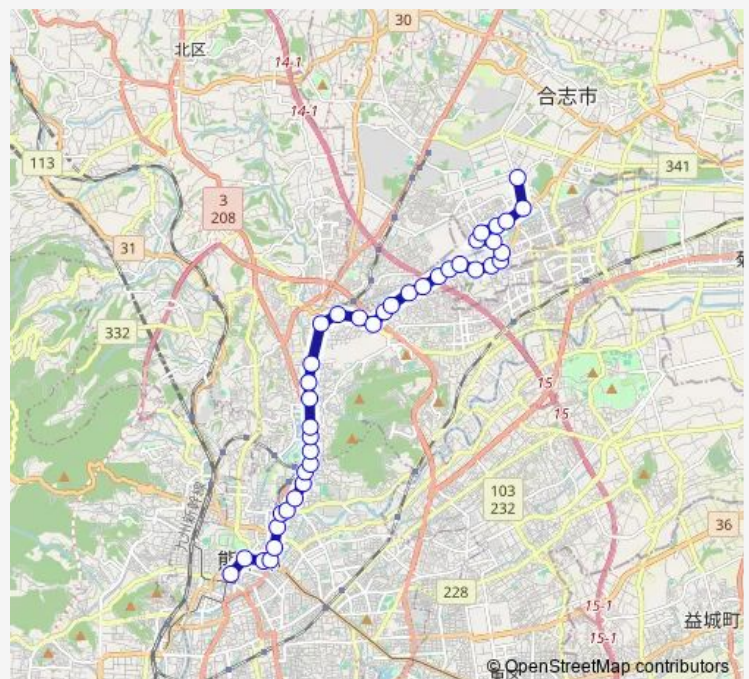

堀川

城北校前

清水中学校前

Route schedule

桜町バスターミナル — 下群

Monday 08:00-23:30

Tuesday 08:00-23:30

Wednesday 08:00-23:30

Thursday 08:00-23:30

Friday 08:00-23:30

Saturday 07:00-23:30

Sunday 17:00-22:10

Route info

Direction: 桜町バスターミナル

Stops: 40

Trip Duration: 0 hour 49 min