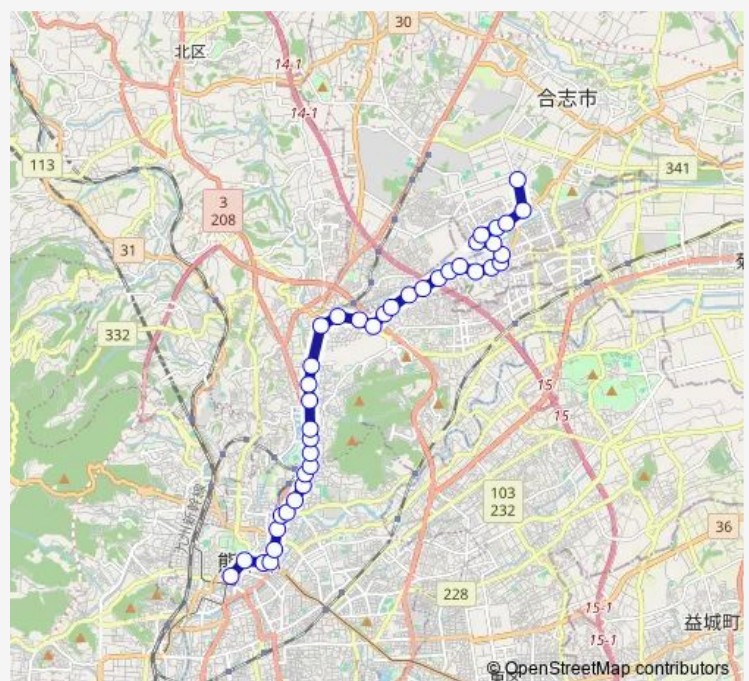

### Route schedule

桜町バスターミナル — 下群

Monday 08:00-23:30

Tuesday 08:00-23:30

Wednesday 08:00-23:30

Thursday 08:00-23:30

Friday 08:00-23:30

Saturday 07:00-23:30

### Route info

Direction: 桜町バスターミナル

Stops: 40

Trip Duration: 0 hour 48 min

■ C5-5 : 桜町バスターミナル→水道町→三軒町→堀川→新地団地→下群

新地 ( 熊本 )

杉下

鈴ヶ原